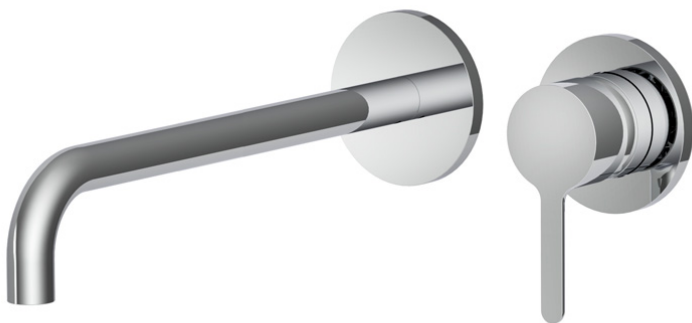

Код F3121WZX9

UP-WASCHTISCHBATTERIE

- Nur Farbset
- maximale Durchflussmenge bei 3 bar: 5 l/m
- Auslauf 250 mm
- Messing Push-open Ablaufgarnitur 1"1/4
- Metalplatten
- **UP Körper separat zu bestellen**

ИЗОБРАЖЕНИЕ

Finishes

 XРОМ
CR

 HL

 HS

 ZL

 ZS

 BRUSHED NICKEL
SN