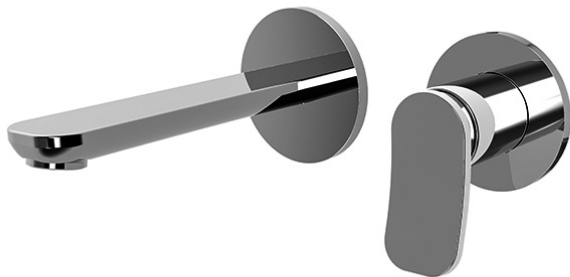

Код F3821WX8

UP-WASCHTISCHBATTERIE

- Nur Farbset
- Auslauf 150 mm
- maximale Durchflussmenge bei 3 bar: 5 l/m
- Messing Push-open Ablaufgarnitur 1"1/4
- Metalplatten
- **UP Körper separat zu bestellen**

ИЗОБРАЖЕНИЕ

Finishes

-  XРОМ
CR
-  HL
-  HS
-  ZL
-  ZS
-  BRUSHED NICKEL
SN
-  ХРОМ ЧЁРНЫЙ
CN
-  БРАШИРОВАННОЕ ЧЁРНЫЙ
CS
-  БЕЛЫЙ МАТОВЫЙ
BS
-  ЧЁРНЫЙ МАТОВЫЙ
NS
-  ЗОЛОТО
OR
-  БРАШИРОВАННОЕ ЗОЛОТО
OS