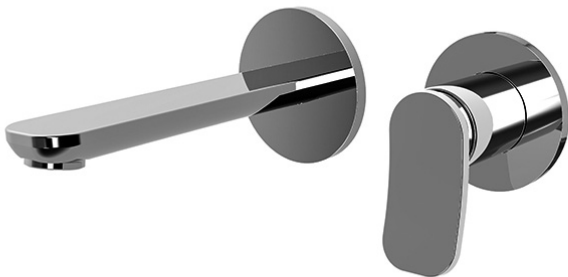

Код F3821WX8

UP-WASCHTISCHBATTERIE

- Nur Farbset
- Auslauf 150 mm
- maximale Durchflussmenge bei 3 bar: 5 l/m
- Messing Push-open Ablaufgarnitur 1"1/4
- Metalplatten
- **UP Körper separat zu bestellen**

ИЗОБРАЖЕНИЕ

Finishes

- XРОМ
  CR
- HL
- HS
- ZL
- ZS
- BRUSHED NICKEL
  SN
- ХРОМ ЧЁРНЫЙ
  CN
- БРАШИРОВАННОЕ ЧЁРНЫЙ
  CS
- БЕЛЫЙ МАТОВЫЙ
  BS
- ЧЁРНЫЙ МАТОВЫЙ
  NS
- ЗОЛОТО
  OR
- БРАШИРОВАННОЕ ЗОЛОТО
  OS

ТОВАРЫ НЕОБХОДИМО ЗАКАЗАТЬ ОТДЕЛЬНО

[UP Körper](#)

Общие условия продажи в нашем действующем прайс-листе.