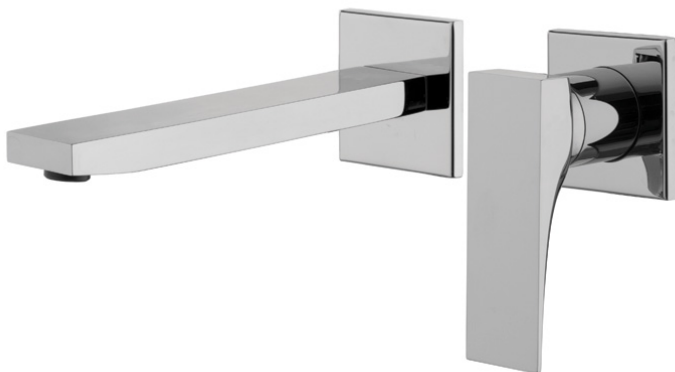

Code F3971WLX8

UP-WASCHTISCHBATTERIE

- Nur Farbset
- Auslauf 200 mm
- Messing Push-open Ablaufgarnitur 1"1/4
- Metalplatten
- **UP Körper separat zu bestellen**

BILD

Finishes

-  CHROM
CR
-  HL
-  HS
-  ZL
-  ZS
-  NICKEL GEBÜRSTET
SN
-  SCHWARZCHROM
CN
-  SCHWARZCHROM GEBÜRSTET
CS
-  WEISSMATT
BS
-  SCHWARZMATT
NS
-  GOLD
OR
-  GOLD GEBÜRSTET
OS