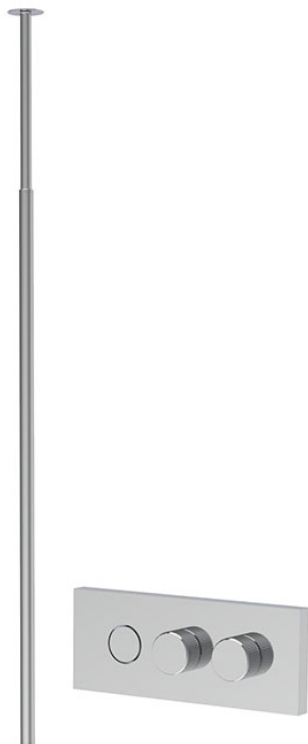

Code F5951E

UP WASCHTISCHBATTERIE MIT DECKENAUSLAUF

- Nur Farbset
- Min. Auslauflänge 1300 mm
- Max. Auslauflänge 1600 mm
- Öffnen/Schließen des Druckflusses
- mechanischer Mischgriff
- Griff zur Flusssteuerung
- Produkt ohne Ablaufgarnitur
- **UP Körper separat zu bestellen**

BILD

Finishes

-  CHROM
CR
-  HL
-  HS
-  ZL
-  ZS
-  NICKEL GEBÜRSTET
SN
-  SCHWARZCHROM
CN
-  SCHWARZCHROM GEBÜRSTET
CS
-  WEISSMATT
BS
-  SCHWARZMATT
NS
-  GOLD
OR
-  GOLD GEBÜRSTET
OS

PRODUKTE MUSSTEN SEPARAT BESTELLT WERDEN