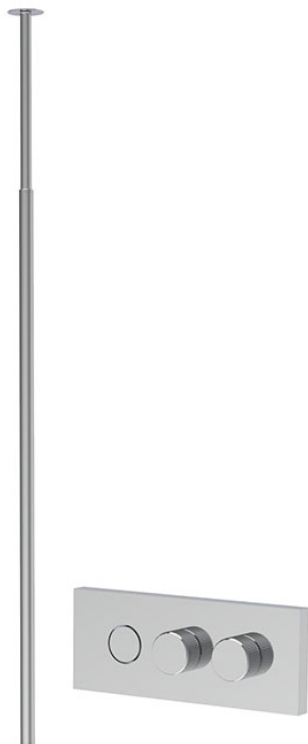

Код F5951E

UP WASCHTISCHBATTERIE MIT DECKENAUSLAUF

- Nur Farbset
- Min. Auslauflänge 1300 mm
- Max. Auslauflänge 1600 mm
- Öffnen/Schließen des Druckflusses
- mechanischer Mischgriff
- Griff zur Flussteuerung
- Produkt ohne Ablaufgarnitur
- **UP Körper separat zu bestellen**

ИЗОБРАЖЕНИЕ

Finishes

-  XРОМ
CR
-  HL
-  HS
-  ZL
-  ZS
-  BRUSHED NICKEL
SN
-  ХРОМ ЧЁРНЫЙ
CN
-  БРАШИРОВАННОЕ ЧЁРНЫЙ
CS
-  БЕЛЫЙ МАТОВЫЙ
BS
-  ЧЁРНЫЙ МАТОВЫЙ
NS
-  ЗОЛОТО
OR
-  БРАШИРОВАННОЕ ЗОЛОТО
OS