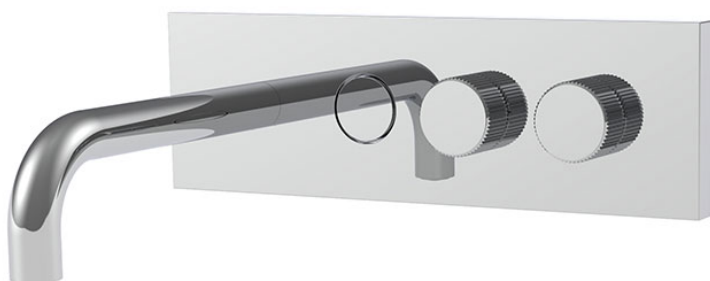

Код F5951X5

UP-WASCHTISCHBATTERIE MIT EIN/AUS-SCHALTER

- Nur Farbset
- Auslauf 160 mm
- Öffnen/Schließen des Druckflusses
- mechanischer Mischgriff
- Griff zur Flussteuerung
- Messing Push-open Ablaufgarnitur 1"1/4
- **UP Körper separat zu bestellen**

ИЗОБРАЖЕНИЕ

Finishes

- XРОМ
  CR
- HL
- HS
- ZL
- ZS
- BRUSHED NICKEL
  SN
- ХРОМ ЧЁРНЫЙ
  CN
- БРАШИРОВАННОЕ ЧЁРНЫЙ
  CS
- БЕЛЫЙ МАТОВЫЙ
  BS
- ЧЁРНЫЙ МАТОВЫЙ
  NS
- ЗОЛОТО
  OR
- БРАШИРОВАННОЕ ЗОЛОТО
  OS

ТОВАРЫ НЕОБХОДИМО ЗАКАЗАТЬ ОТДЕЛЬНО

[UP Körper](#)

Общие условия продажи в нашем действующем прайс-листе.