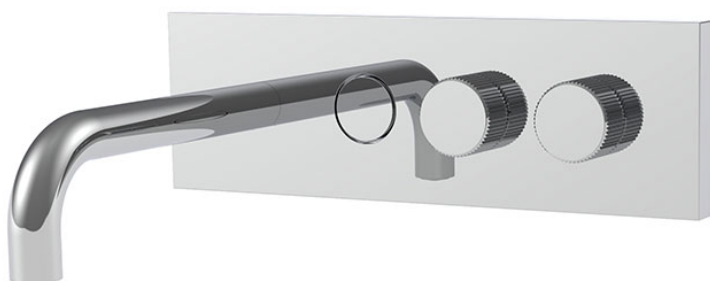

Код F5951X5

UP-WASCHTISCHBATTERIE MIT EIN/AUS-SCHALTER

- Nur Farbset
- Auslauf 160 mm
- Öffnen/Schließen des Druckflusses
- mechanischer Mischgriff
- Griff zur Flussteuerung
- Messing Push-open Ablaufgarnitur 1"1/4
- **UP Körper separat zu bestellen**

ИЗОБРАЖЕНИЕ

Finishes

-  XРОМ
CR
-  HL
-  HS
-  ZL
-  ZS
-  BRUSHED NICKEL
SN
-  ХРОМ ЧЁРНЫЙ
CN
-  БРАШИРОВАННОЕ ЧЁРНЫЙ
CS
-  БЕЛЫЙ МАТОВЫЙ
BS
-  ЧЁРНЫЙ МАТОВЫЙ
NS
-  ЗОЛОТО
OR
-  БРАШИРОВАННОЕ ЗОЛОТО
OS