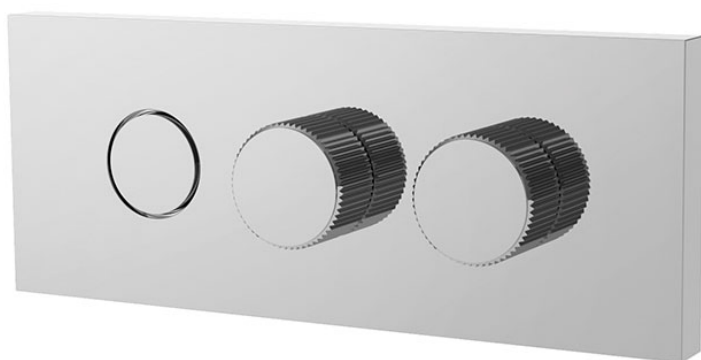

Код F5951/1

UP-WASCHTISCHBATTERIE MIT EIN/AUS-SCHALTER

- Nur Farbset
- mechanischer Mischgriff
- Griff zur Flusssteuerung
- Öffnen/Schließen des Druckflusses
- Messing Push-open Ablaufgarnitur 1"1/4
- **UP Körper separat zu bestellen**

ИЗОБРАЖЕНИЕ

Finishes

-  XРОМ
CR
-  HL
-  HS
-  ZL
-  ZS
-  BRUSHED NICKEL
SN
-  ХРОМ ЧЁРНЫЙ
CN
-  БРАШИРОВАННОЕ ЧЁРНЫЙ
CS
-  БЕЛЫЙ МАТОВЫЙ
BS
-  ЧЁРНЫЙ МАТОВЫЙ
NS
-  ЗОЛОТО
OR
-  БРАШИРОВАННОЕ ЗОЛОТО
OS