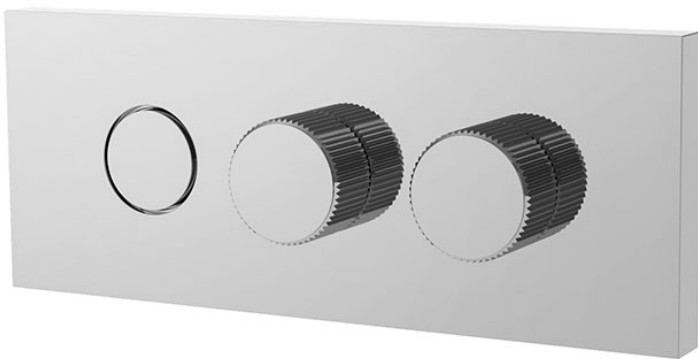

Code F5951/1

UP-WASCHTISCHBATTERIE MIT EIN/AUS-SCHALTER

- Nur Farbset
- mechanischer Mischgriff
- Griff zur Flusssteuerung
- Öffnen/Schließen des Druckflusses
- Messing Push-open Ablaufgarnitur 1"1/4
- **UP Körper separat zu bestellen**

BILD

Finishes

-  CHROM
CR
-  HL
-  HS
-  ZL
-  ZS
-  NICKEL GEBÜRSTET
SN
-  SCHWARZCHROM
CN
-  SCHWARZCHROM GEBÜRSTET
CS
-  WEISSMATT
BS
-  SCHWARZMATT
NS
-  GOLD
OR
-  GOLD GEBÜRSTET
OS

**PRODUKTE MUSSTEN SEPARAT
BESTELLT WERDEN**