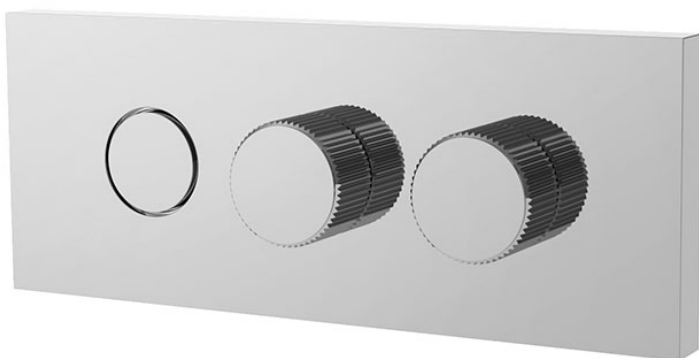

Код F5951/1

UP-WASCHTISCHBATTERIE MIT EIN/AUS-SCHALTER

- Nur Farbset
- mechanischer Mischgriff
- Griff zur Flusssteuerung
- Öffnen/Schließen des Druckflusses
- Messing Push-open Ablaufgarnitur 1"1/4
- **UP Körper separat zu bestellen**

ИЗОБРАЖЕНИЕ

Finishes

-  XРОМ
CR
-  HL
-  HS
-  ZL
-  ZS
-  BRUSHED NICKEL
SN
-  ХРОМ ЧЁРНЫЙ
CN
-  БРАШИРОВАННОЕ ЧЁРНЫЙ
CS
-  БЕЛЫЙ МАТОВЫЙ
BS
-  ЧЁРНЫЙ МАТОВЫЙ
NS
-  ЗОЛОТО
OR
-  БРАШИРОВАННОЕ ЗОЛОТО
OS