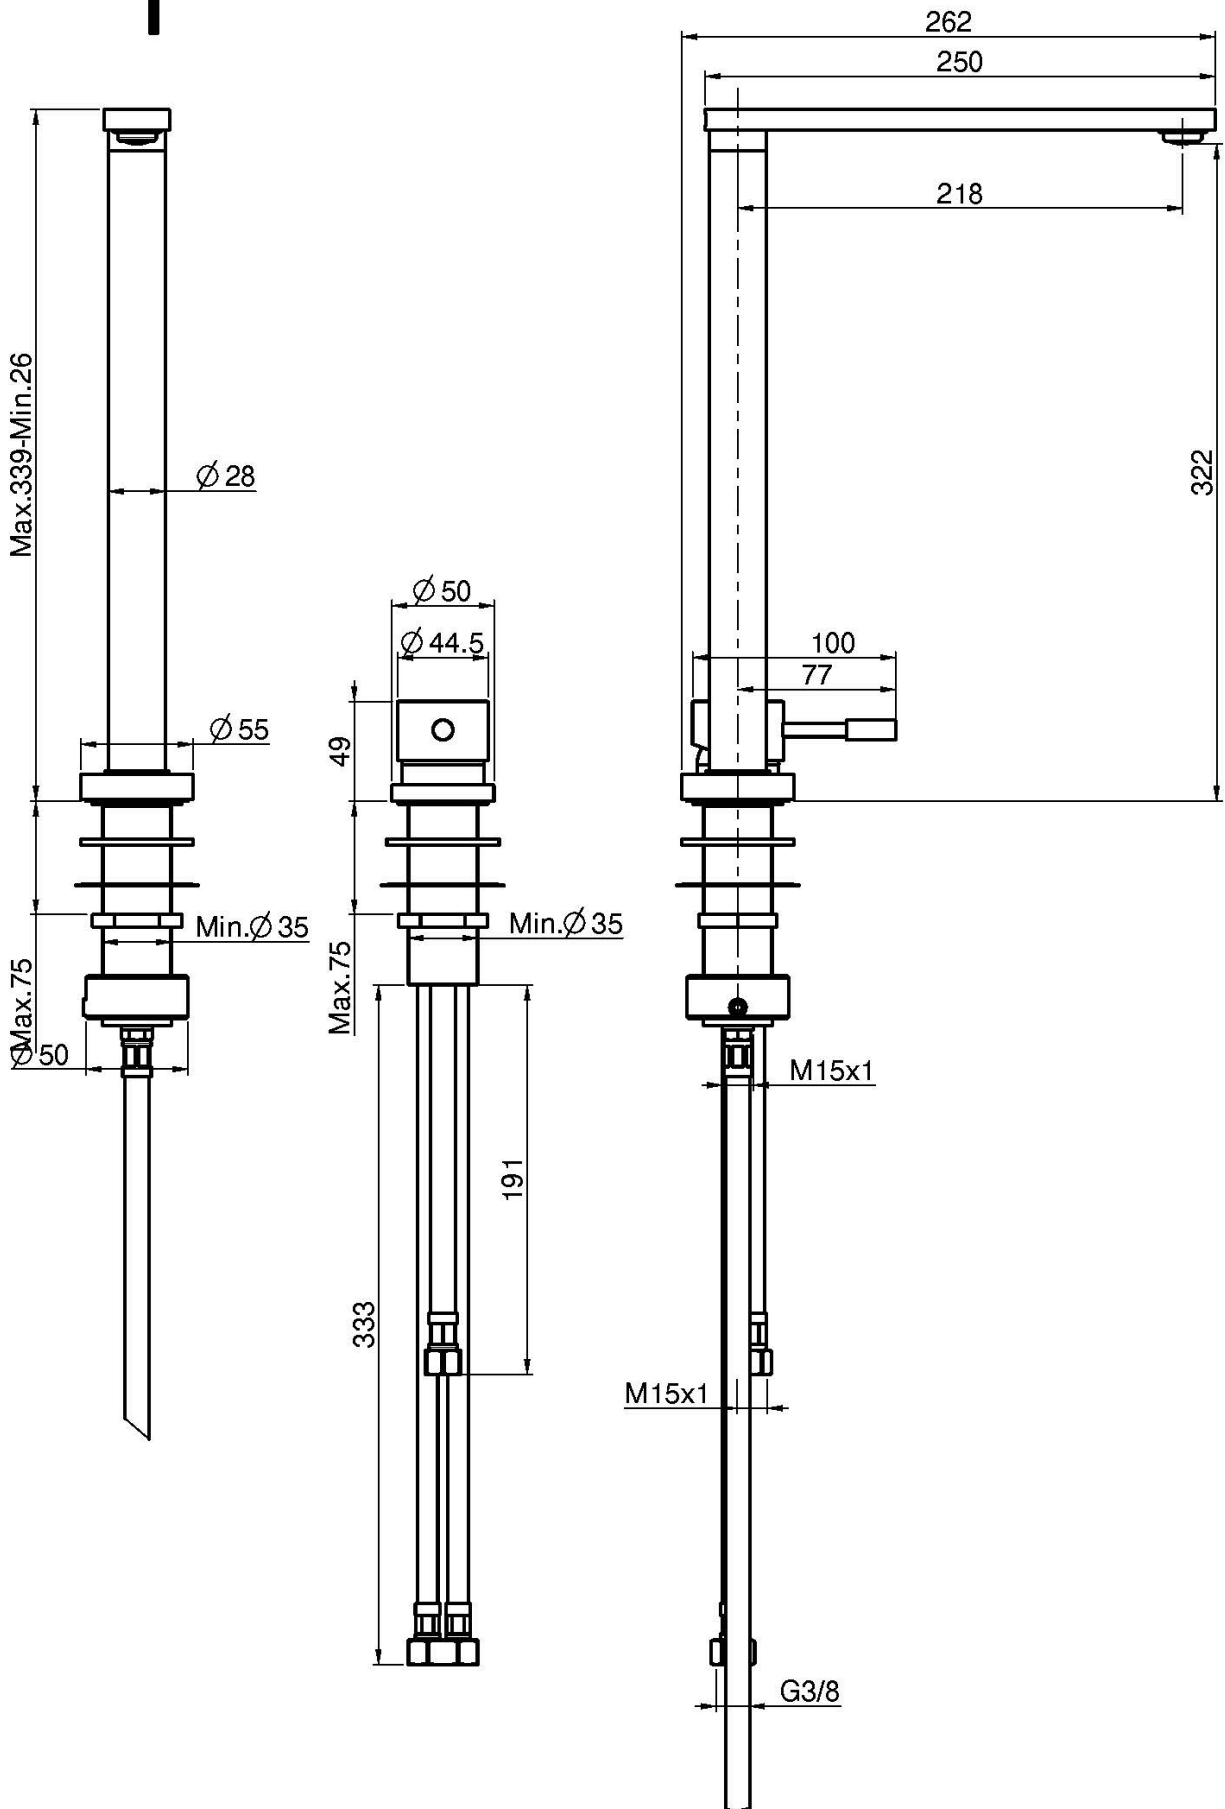

Code F7037

VERSENKBARE SPÜLTISCHBATTERIE GHOST

- n. 2 Flexschläuche
- beweglicher Auslauf
- Brausebatterie

Finishes

 CHROM
CR

BILD

Siehe die allgemeinen Verkaufsbedingungen auf unserer
geltenden Preisliste

This drawing is the property of FIMA Carlo Frattini. Any complete or partial reproduction, or any transmission to third party without FIMA Carlo Frattini authorization is forbidden.