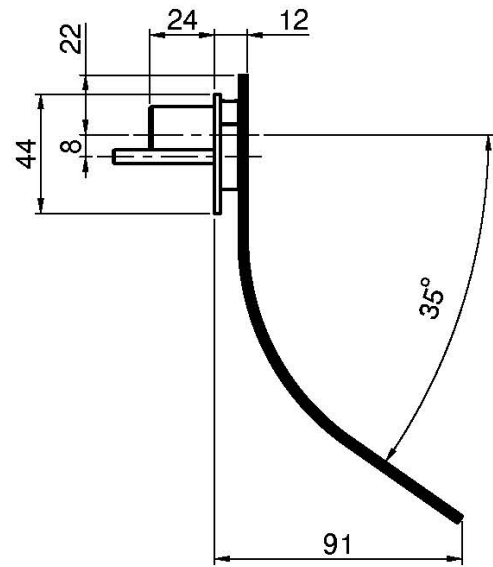

Код F2623

WAND SCHWALLAUSLAUF

- Kaskadenstrahl

Finishes

ИЗОБРАЖЕНИЕ

Общие условия продажи в нашем действующем прайс-листе.

This drawing is the property of FIMA Carlo Frattini. Any complete or partial reproduction, or any transmission to third party without FIMA Carlo Frattini authorization is forbidden.