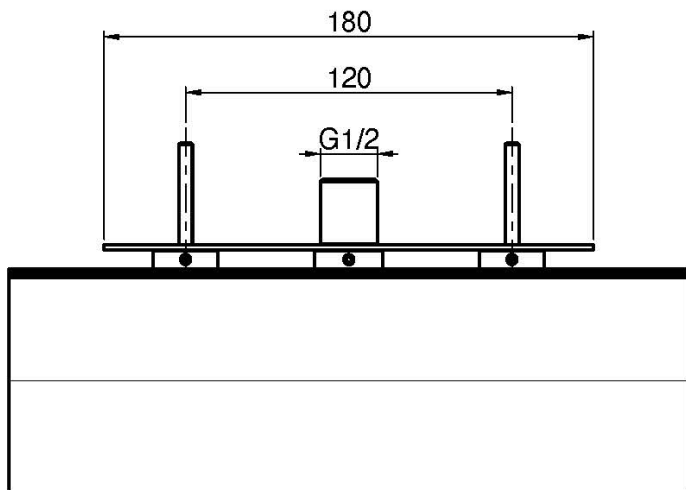

Код F2623

WAND SCHWALLAUSLAUF

- Kaskadenstrahl

Finishes

ИЗОБРАЖЕНИЕ

Общие условия продажи в нашем действующем прайс-листе.

This drawing is the property of FIMA Carlo Frattini. Any complete or partial reproduction, or any transmission to third party without FIMA Carlo Frattini authorization is forbidden.