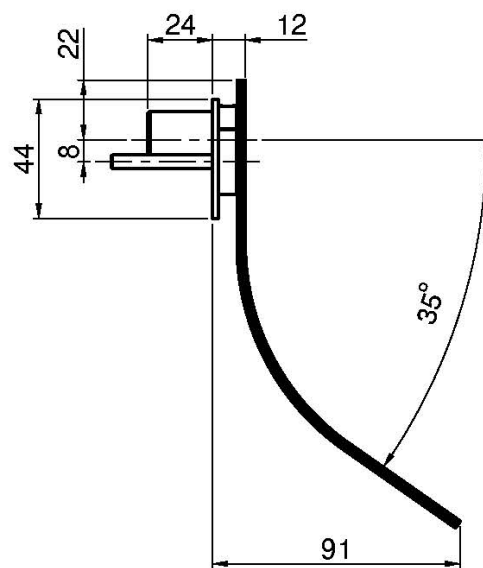

Код F2623

WAND SCHWALLAUSLAUF

- Kaskadenstrahl

Finishes

ИЗОБРАЖЕНИЕ

Общие условия продажи в нашем действующем прайс-листе.

This drawing is the property of FIMA Carlo Frattini. Any complete or partial reproduction, or any transmission to third party without FIMA Carlo Frattini authorization is forbidden.