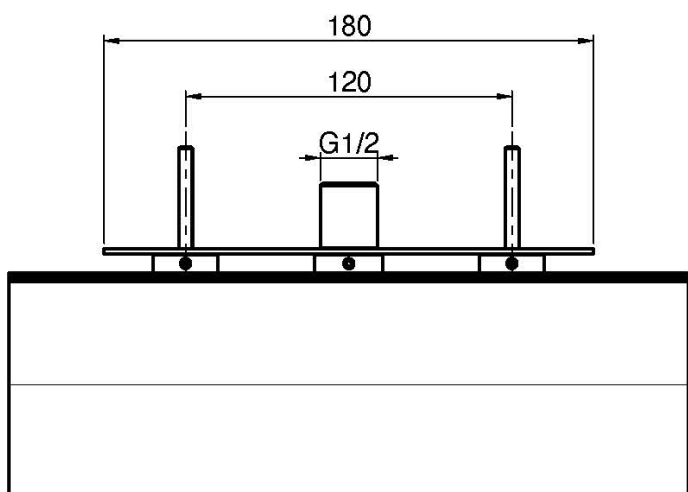

Код F2623

WAND SCHWALLAUSLAUF

- Kaskadenstrahl

Finishes

ИЗОБРАЖЕНИЕ

Общие условия продажи в нашем действующем прайс-листе.

This drawing is the property of FIMA Carlo Frattini. Any complete or partial reproduction, or any transmission to third party without FIMA Carlo Frattini authorization is forbidden.