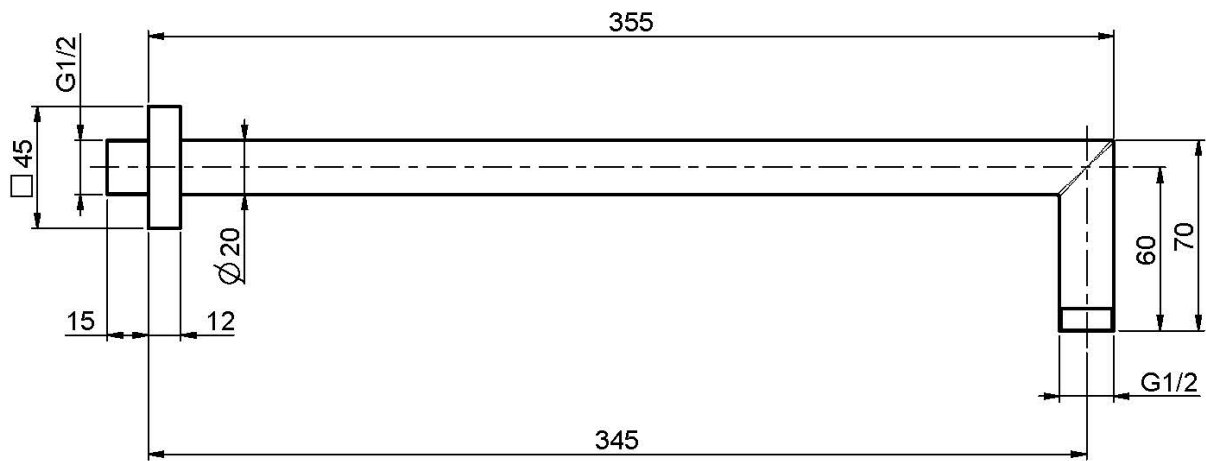

This drawing is the property of FIMA Carlo Frattini. Any complete or partial reproduction, or any transmission to third party without FIMA Carlo Frattini authorization is forbidden.