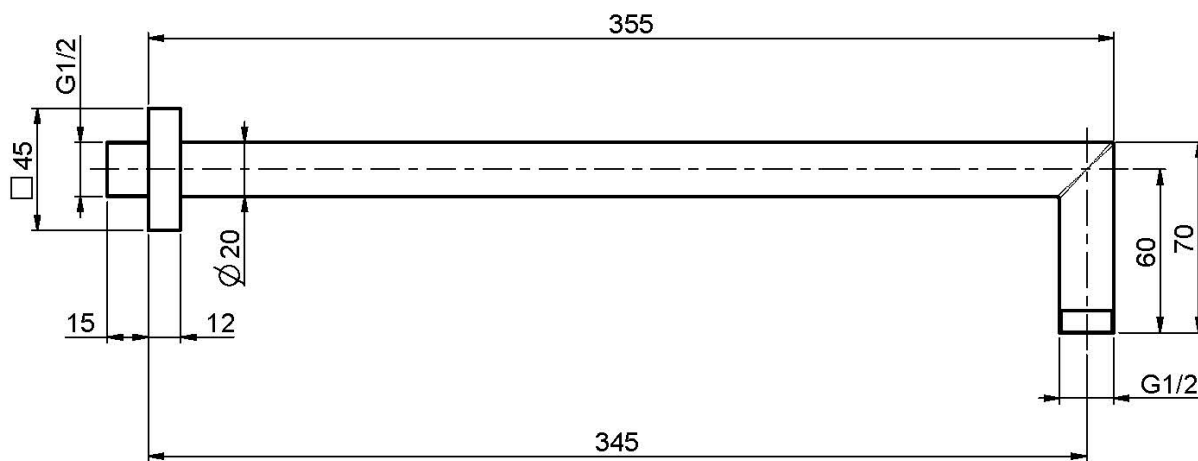

This drawing is the property of FIMA Carlo Frattini. Any complete or partial reproduction, or any transmission to third party without FIMA Carlo Frattini authorization is forbidden.