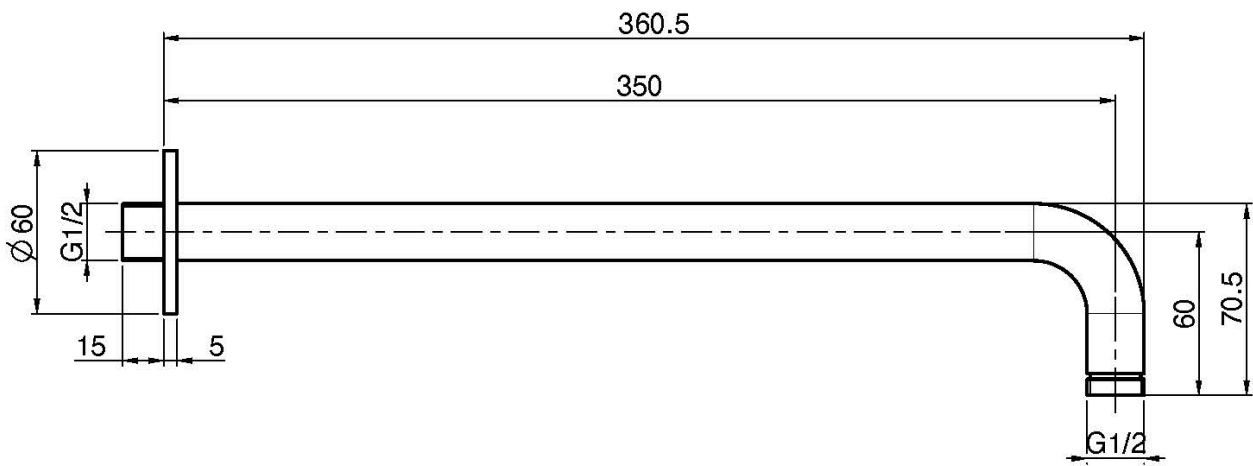

Код F2945

WANDARM 1/2" - 350 MM

Finishes

 INOX

ИЗОБРАЖЕНИЕ

Общие условия продажи в нашем действующем прайс-листе.

This drawing is the property of FIMA Carlo Frattini. Any complete or partial reproduction, or any transmission to third party without FIMA Carlo Frattini authorization is forbidden.