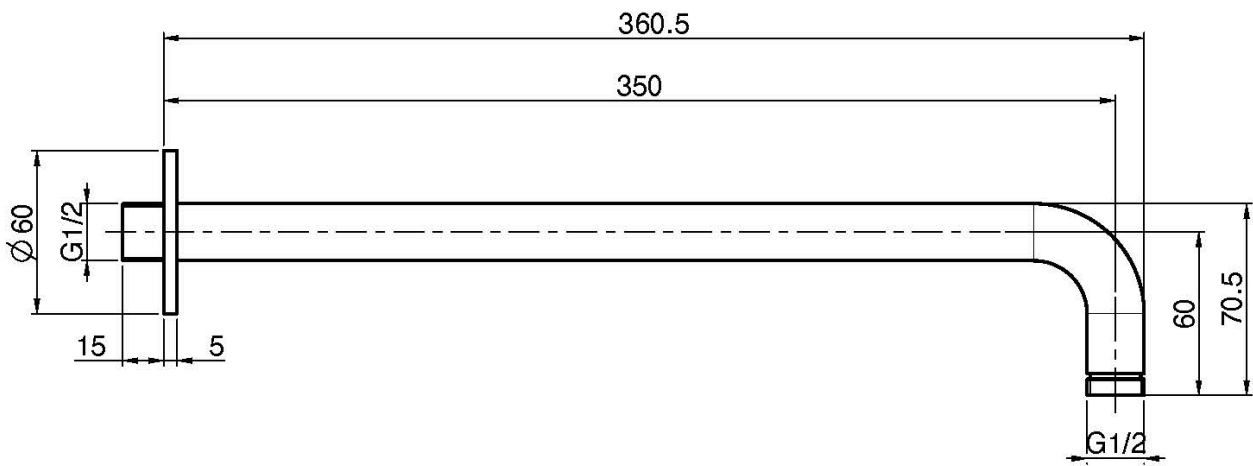

Code F2945

WANDARM 1/2" - 350 MM

Finishes

 INOX
INOX

BILD

Siehe die allgemeinen Verkaufsbedingungen auf unserer
geltenden Preisliste

This drawing is the property of FIMA Carlo Frattini. Any complete or partial reproduction, or any transmission to third party without FIMA Carlo Frattini authorization is forbidden.