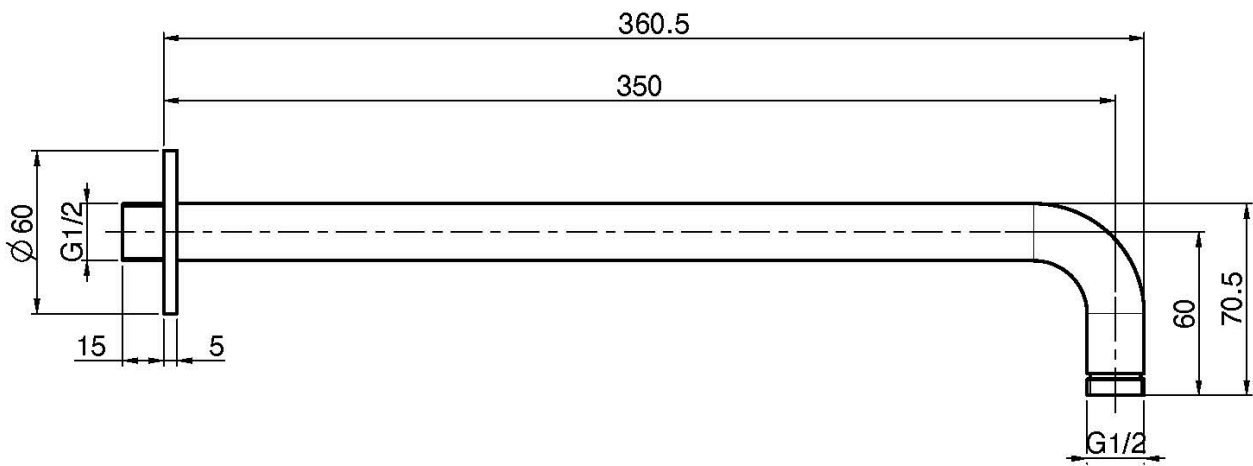

Код F2945

**WANDARM 1/2" - 350 MM**

Finishes

 INOX  
INOX

ИЗОБРАЖЕНИЕ

Общие условия продажи в нашем действующем прайс-листе.

This drawing is the property of FIMA Carlo Frattini. Any complete or partial reproduction, or any transmission to third party without FIMA Carlo Frattini authorization is forbidden.