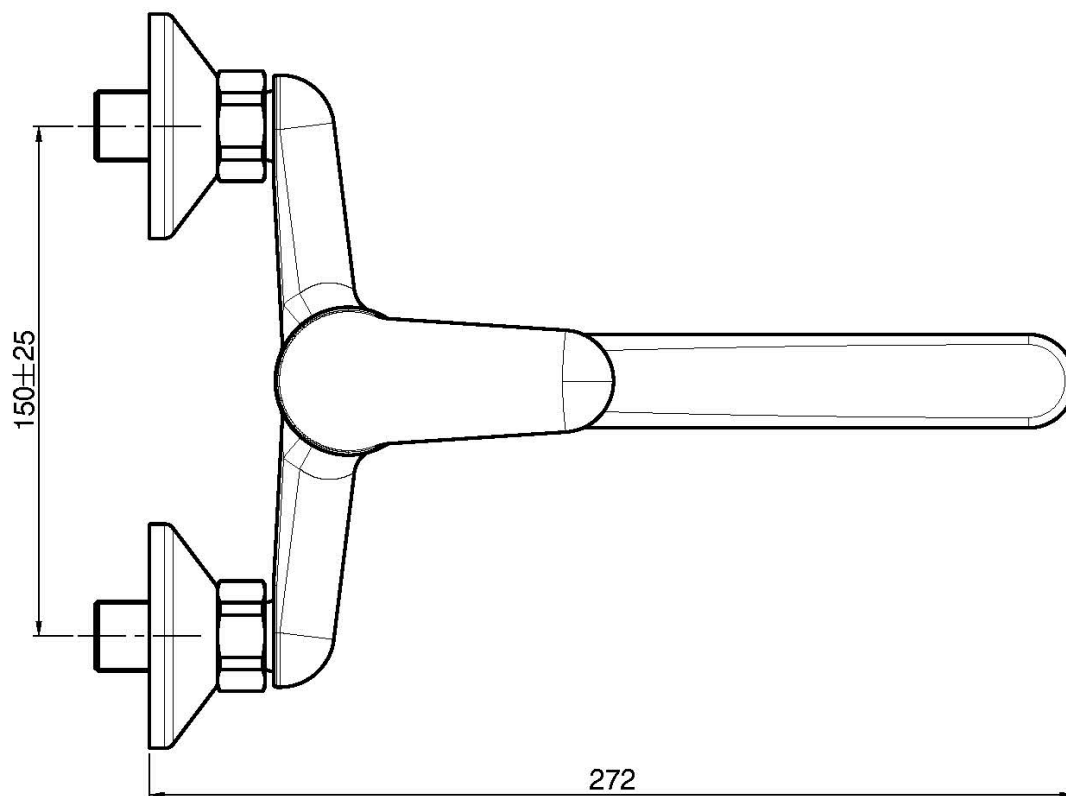

Код F3836

WANDSPÜLTISCHBATTERI SERIE 22

- Nr. 2 Exzenteranschlüsse 1/2"
- drehbarer Auslauf

Finishes

 X POM
CR

ИЗОБРАЖЕНИЕ

Общие условия продажи в нашем действующем прайс-листе.

This drawing is the property of FIMA Carlo Frattini. Any complete or partial reproduction, or any transmission to third party without FIMA Carlo Frattini authorization is forbidden.