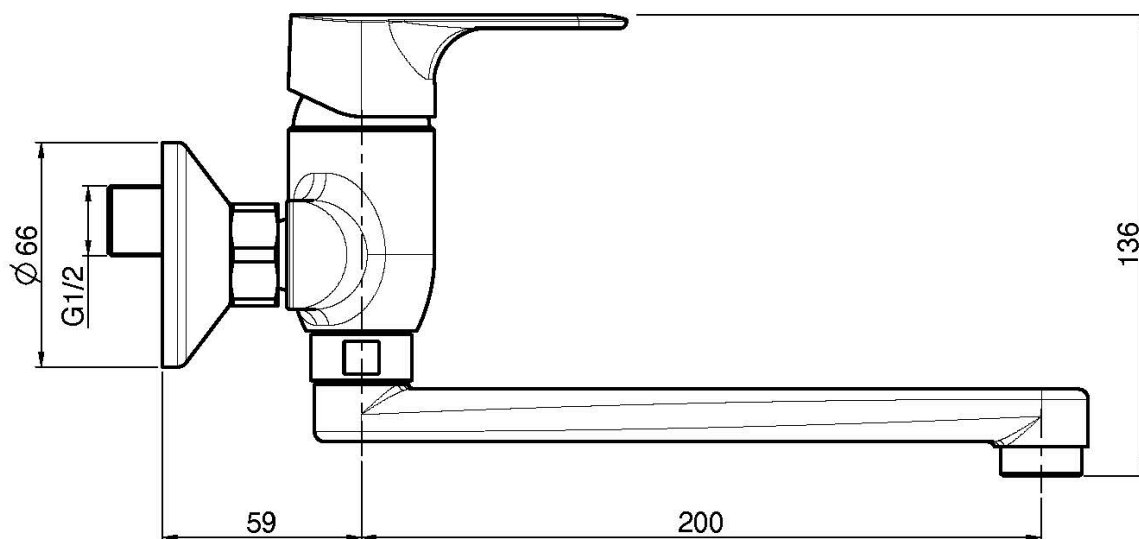

Код F3836

WANDSPÜLTISCHBATTERI SERIE 22

- Nr. 2 Exzenteranschlüsse 1/2"
- drehbarer Auslauf

Finishes

 X POM
CR

ИЗОБРАЖЕНИЕ

Общие условия продажи в нашем действующем прайс-листе.

This drawing is the property of FIMA Carlo Frattini. Any complete or partial reproduction, or any transmission to third party without FIMA Carlo Frattini authorization is forbidden.