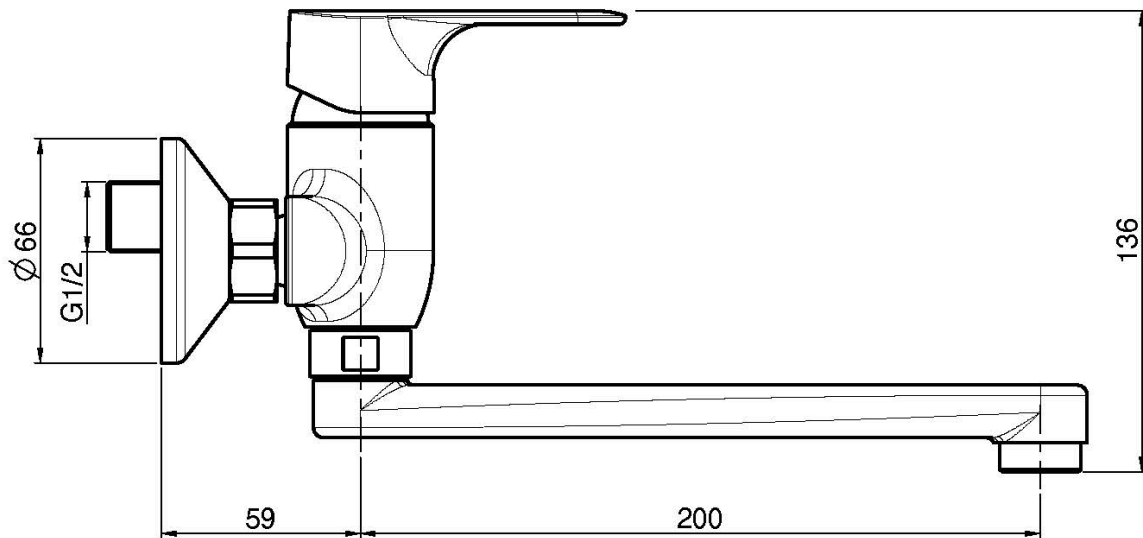

This drawing is the property of FIMA Carlo Frattini. Any complete or partial reproduction, or any transmission to third party without FIMA Carlo Frattini authorization is forbidden.