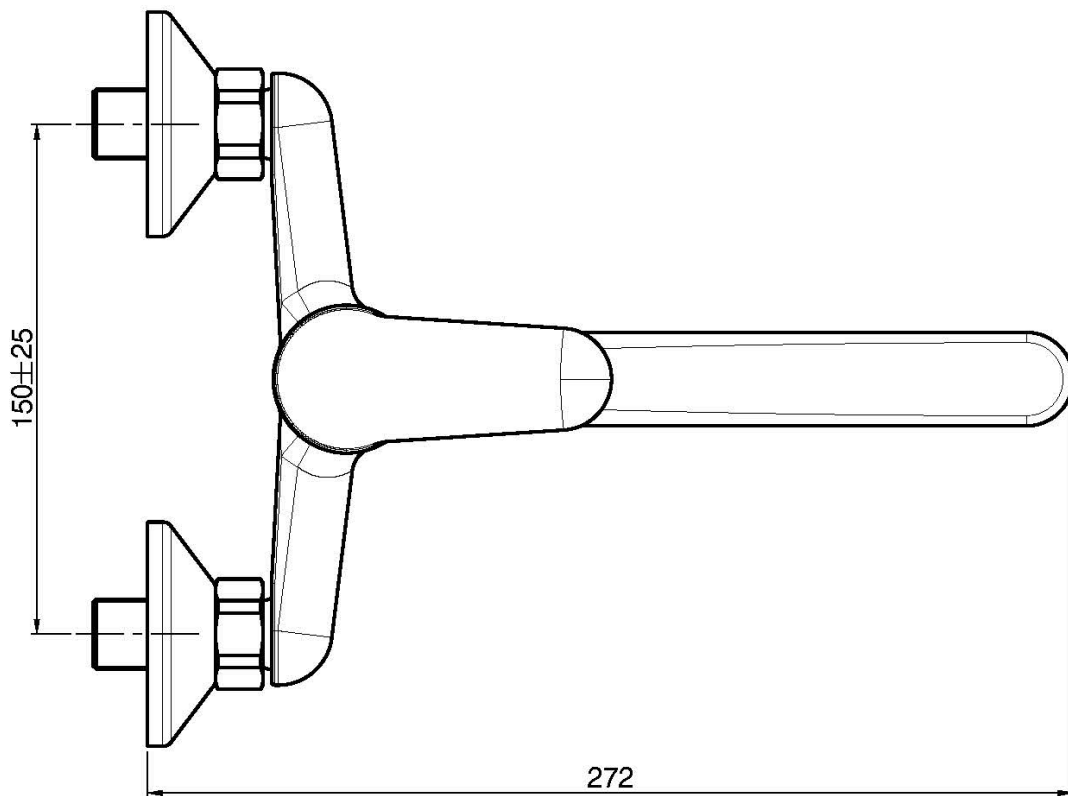

This drawing is the property of FIMA Carlo Frattini. Any complete or partial reproduction, or any transmission to third party without FIMA Carlo Frattini authorization is forbidden.