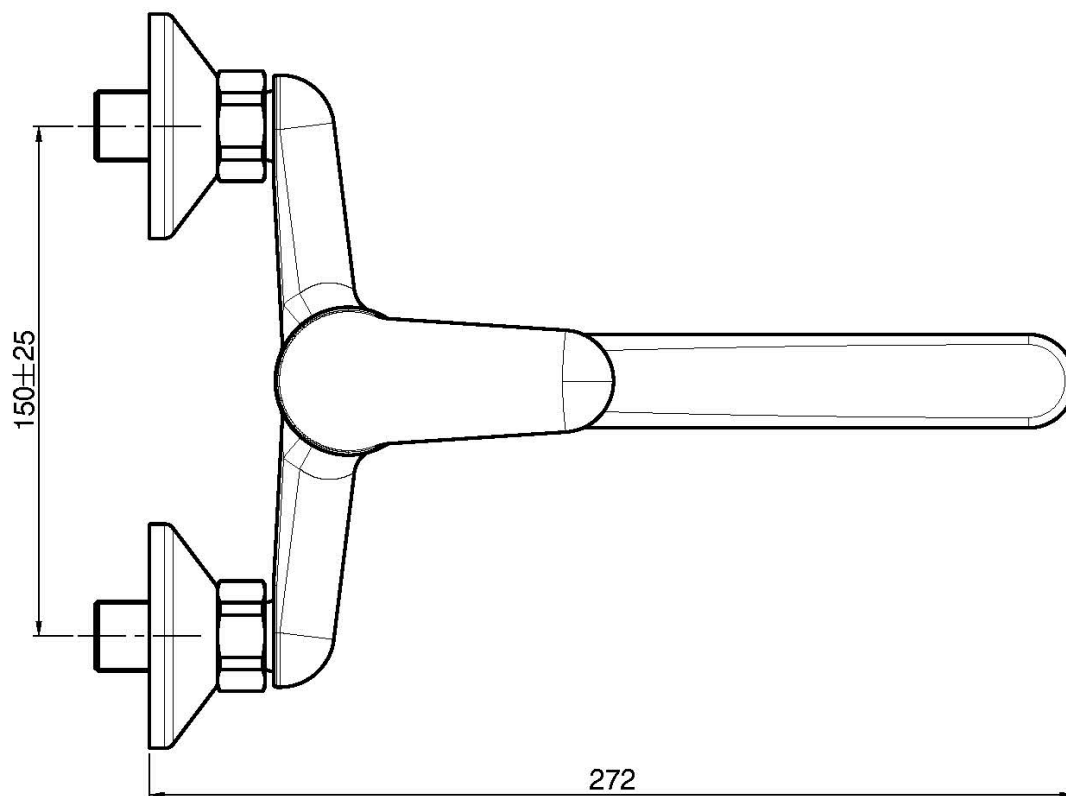

Код F3836

WANDSPÜLTISCHBATTERI SERIE 22

- Nr. 2 Exzenteranschlüsse 1/2"
- drehbarer Auslauf

Finishes

 XPOM
CR

ИЗОБРАЖЕНИЕ

Общие условия продажи в нашем действующем прайс-листе.

This drawing is the property of FIMA Carlo Frattini. Any complete or partial reproduction, or any transmission to third party without FIMA Carlo Frattini authorization is forbidden.