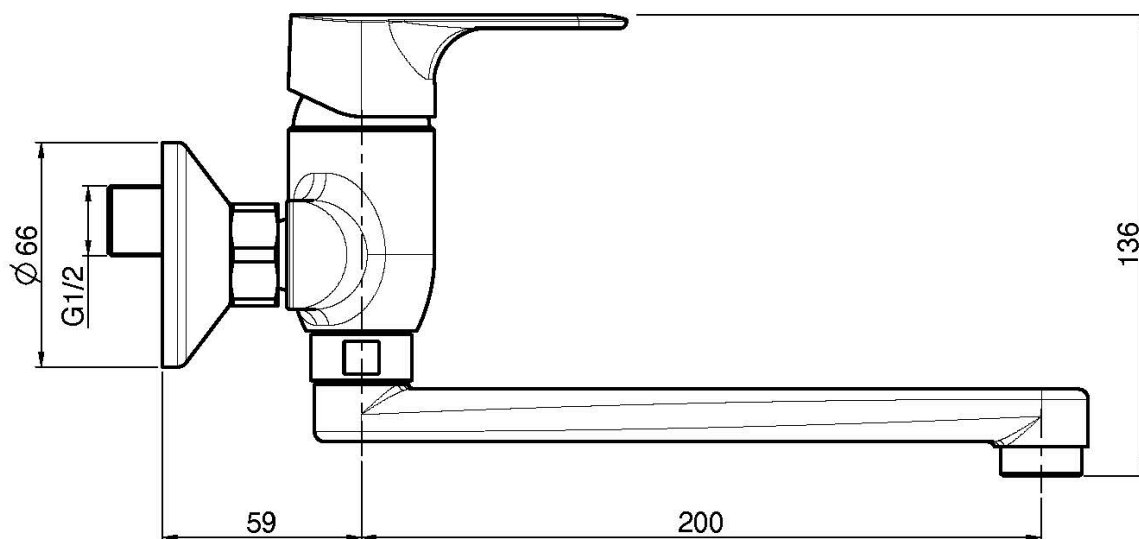

Код F3836

WANDSPÜLTISCHBATTERI SERIE 22

- Nr. 2 Exzenteranschlüsse 1/2"
- drehbarer Auslauf

Finishes

 XPOM
CR

ИЗОБРАЖЕНИЕ

Общие условия продажи в нашем действующем прайс-листе.

This drawing is the property of FIMA Carlo Frattini. Any complete or partial reproduction, or any transmission to third party without FIMA Carlo Frattini authorization is forbidden.