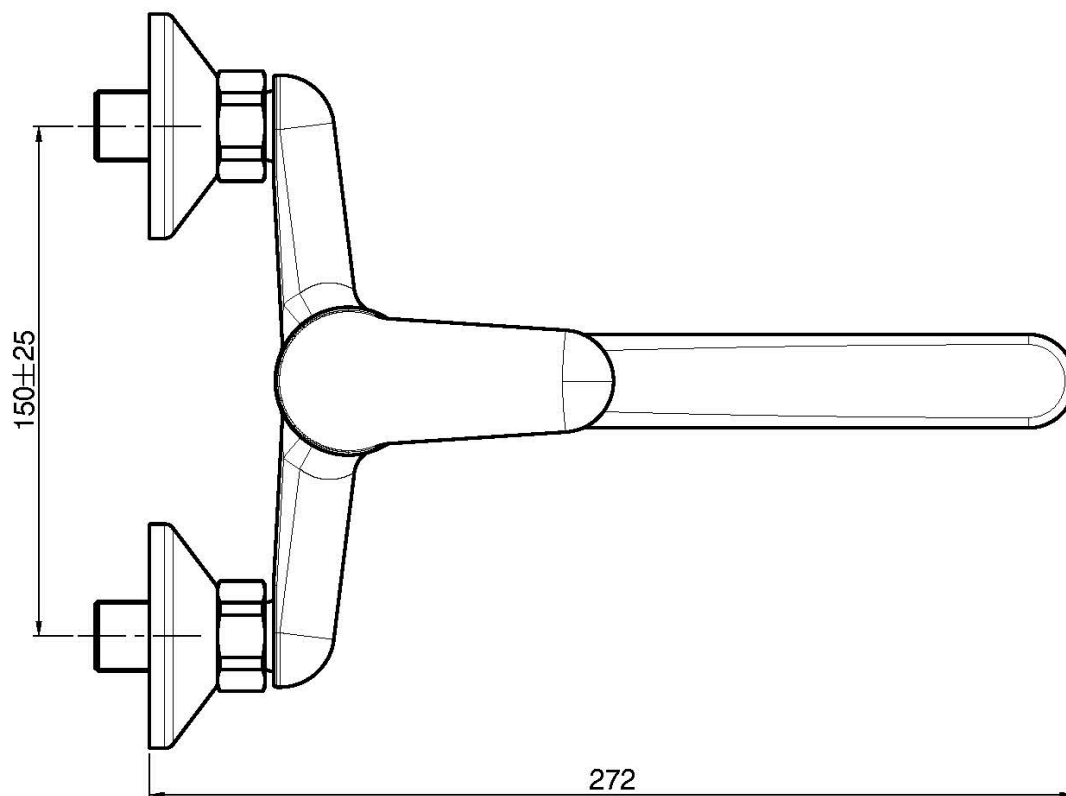

Code F3836

WANDSPÜLTISCHBATTERI SERIE 22

- Nr. 2 Exzenteranschlüsse 1/2"
- drehbarer Auslauf

Finishes

 CHROM
CR

BILD

Siehe die allgemeinen Verkaufsbedingungen auf unserer
geltenden Preisliste

This drawing is the property of FIMA Carlo Frattini. Any complete or partial reproduction, or any transmission to third party without FIMA Carlo Frattini authorization is forbidden.