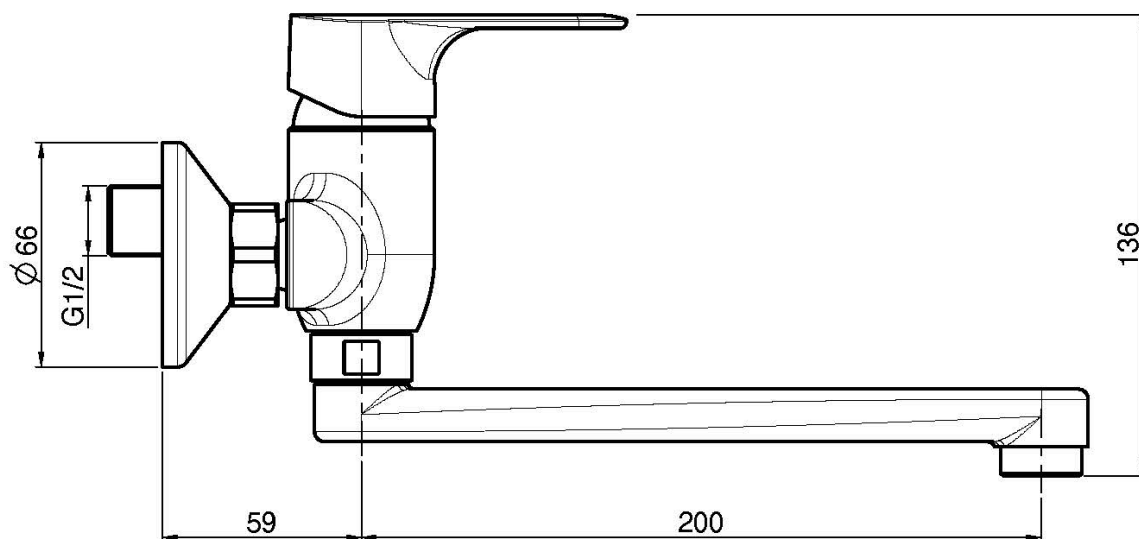

Code F3836

WANDSPÜLTISCHBATTERI SERIE 22

- Nr. 2 Exzenteranschlüsse 1/2"
- drehbarer Auslauf

Finishes

 CHROM
CR

BILD

Siehe die allgemeinen Verkaufsbedingungen auf unserer
geltenden Preisliste

This drawing is the property of FIMA Carlo Frattini. Any complete or partial reproduction, or any transmission to third party without FIMA Carlo Frattini authorization is forbidden.