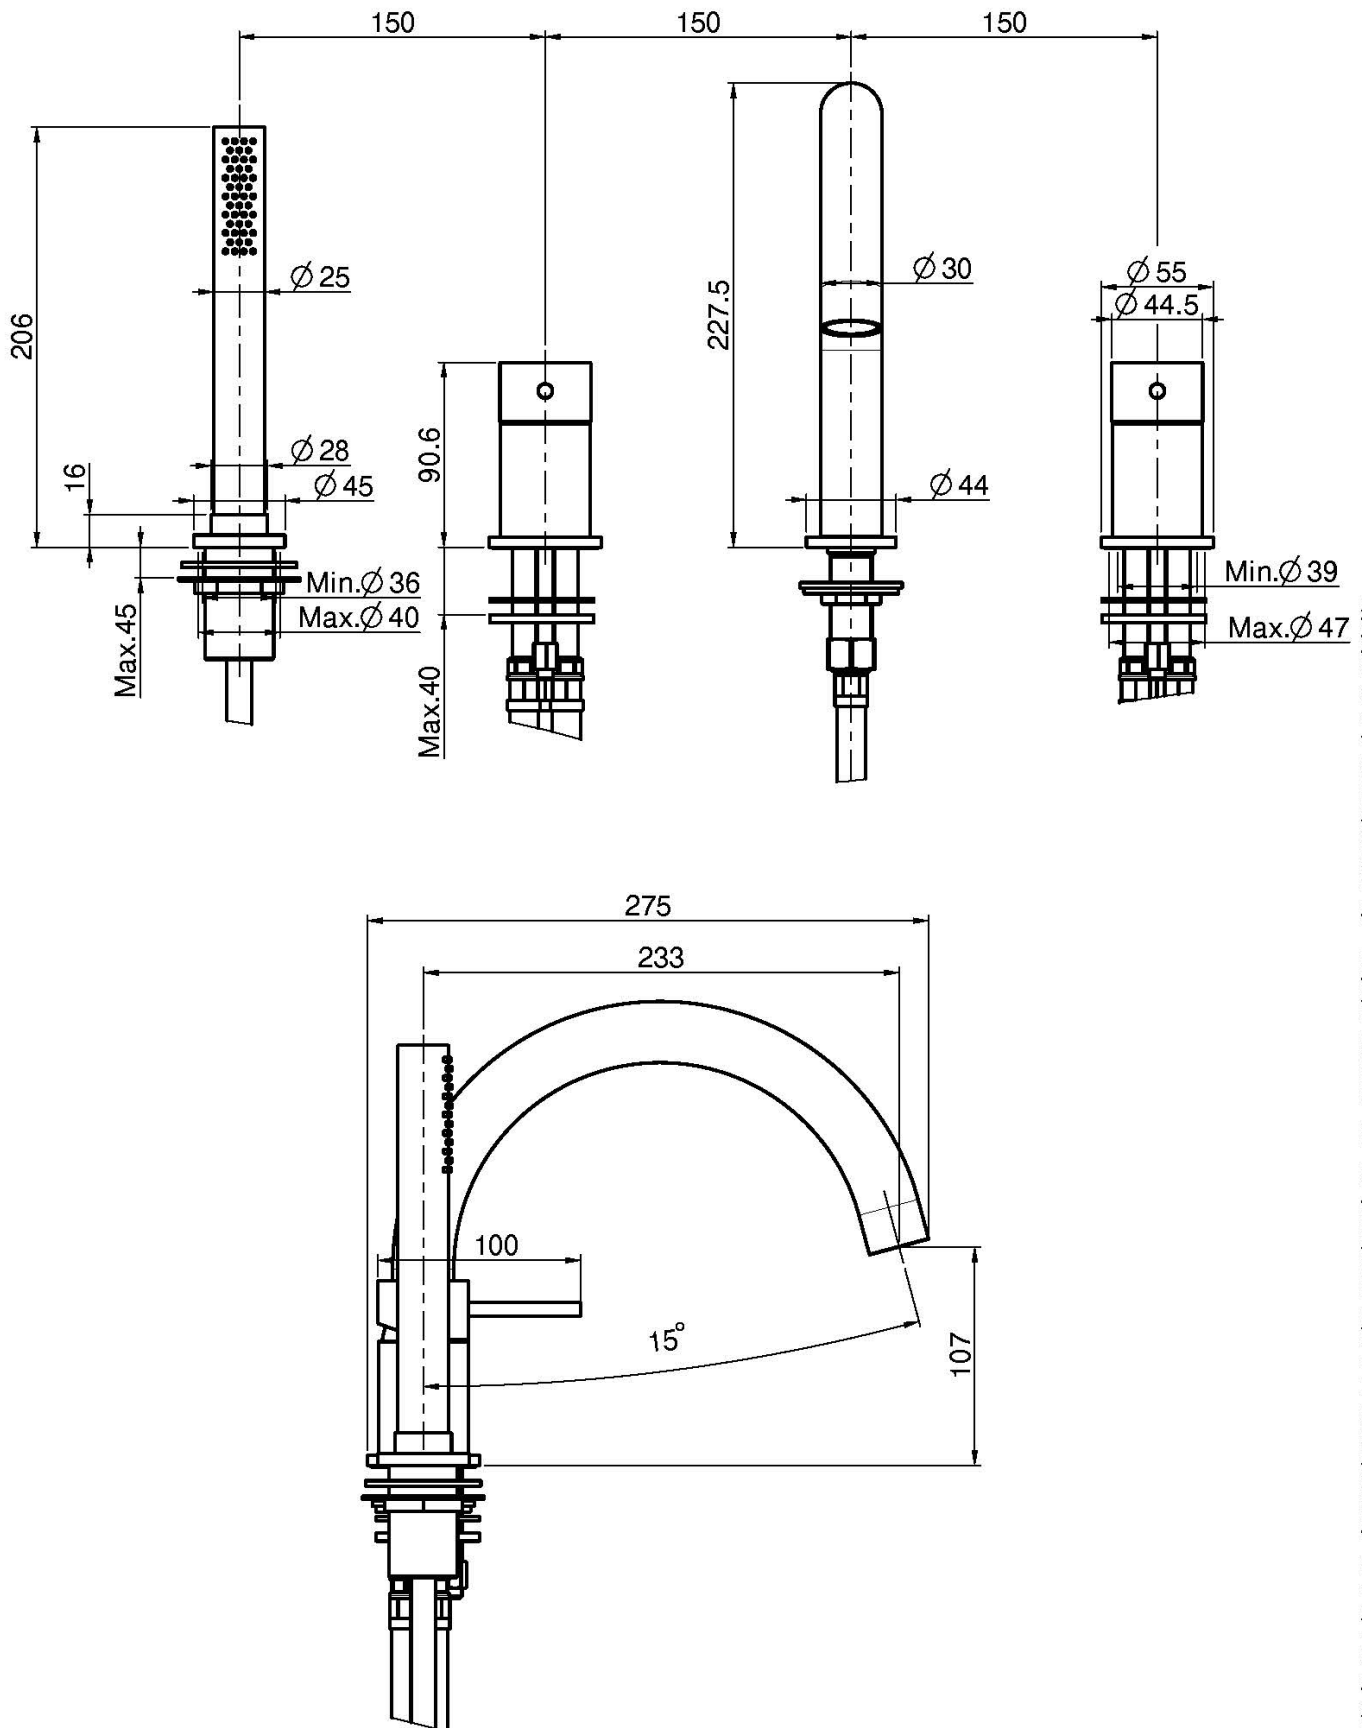

This drawing is the property of FIMA Carlo Frattini. Any complete or partial reproduction, or any transmission to third party without FIMA Carlo Frattini authorization is forbidden.