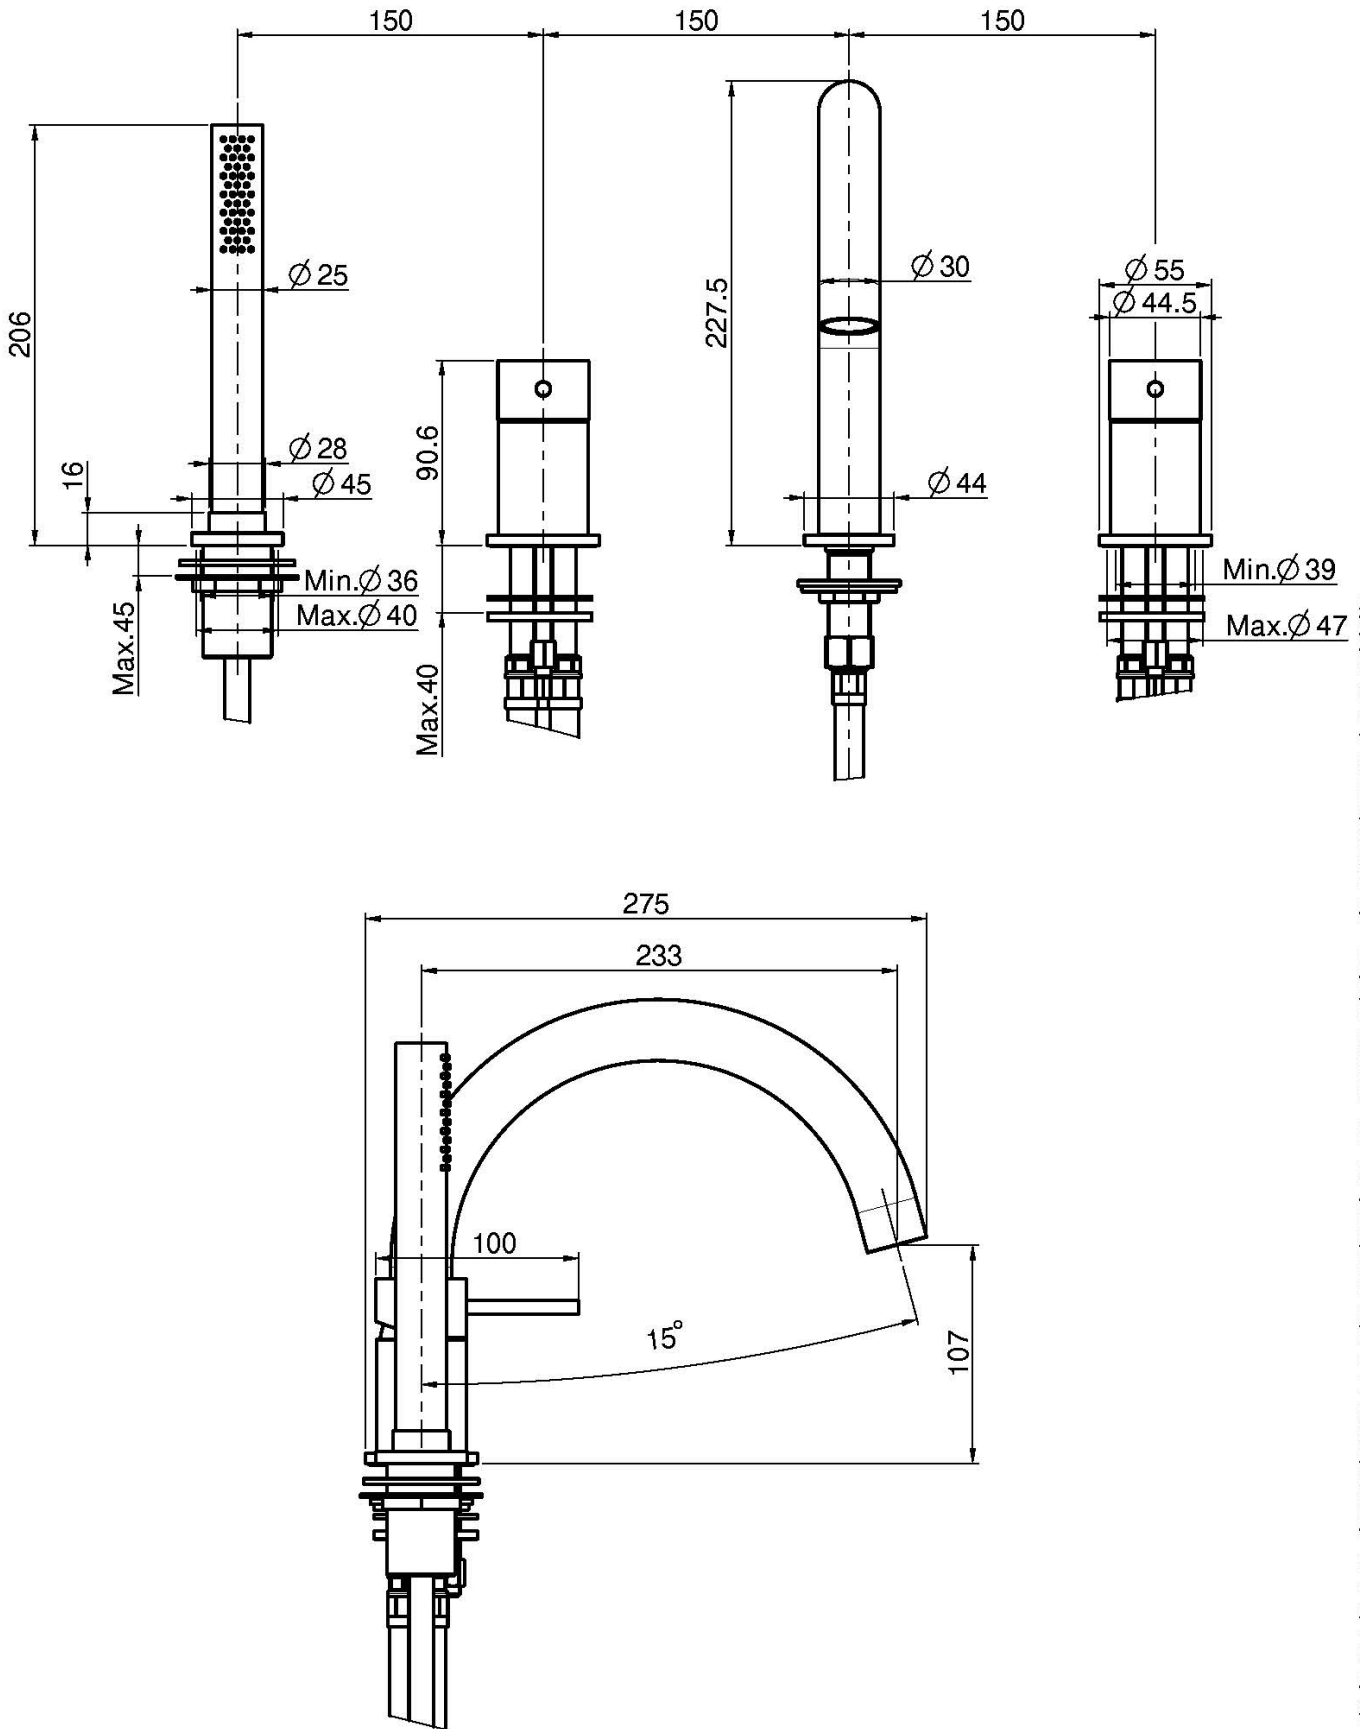

Код F3074

WANNENRANDBATTERIE

- Doppel Mischer
- Brausehalterung
- Edelstahl Handbrause
- Kunstschlauch 1500 mm

ИЗОБРАЖЕНИЕ

Finishes

ТОВАРЫ НЕОБХОДИМО ЗАКАЗАТЬ
ОТДЕЛЬНО

[Edelstahlplatte](#)

Общие условия продажи в нашем действующем прайс-листе.