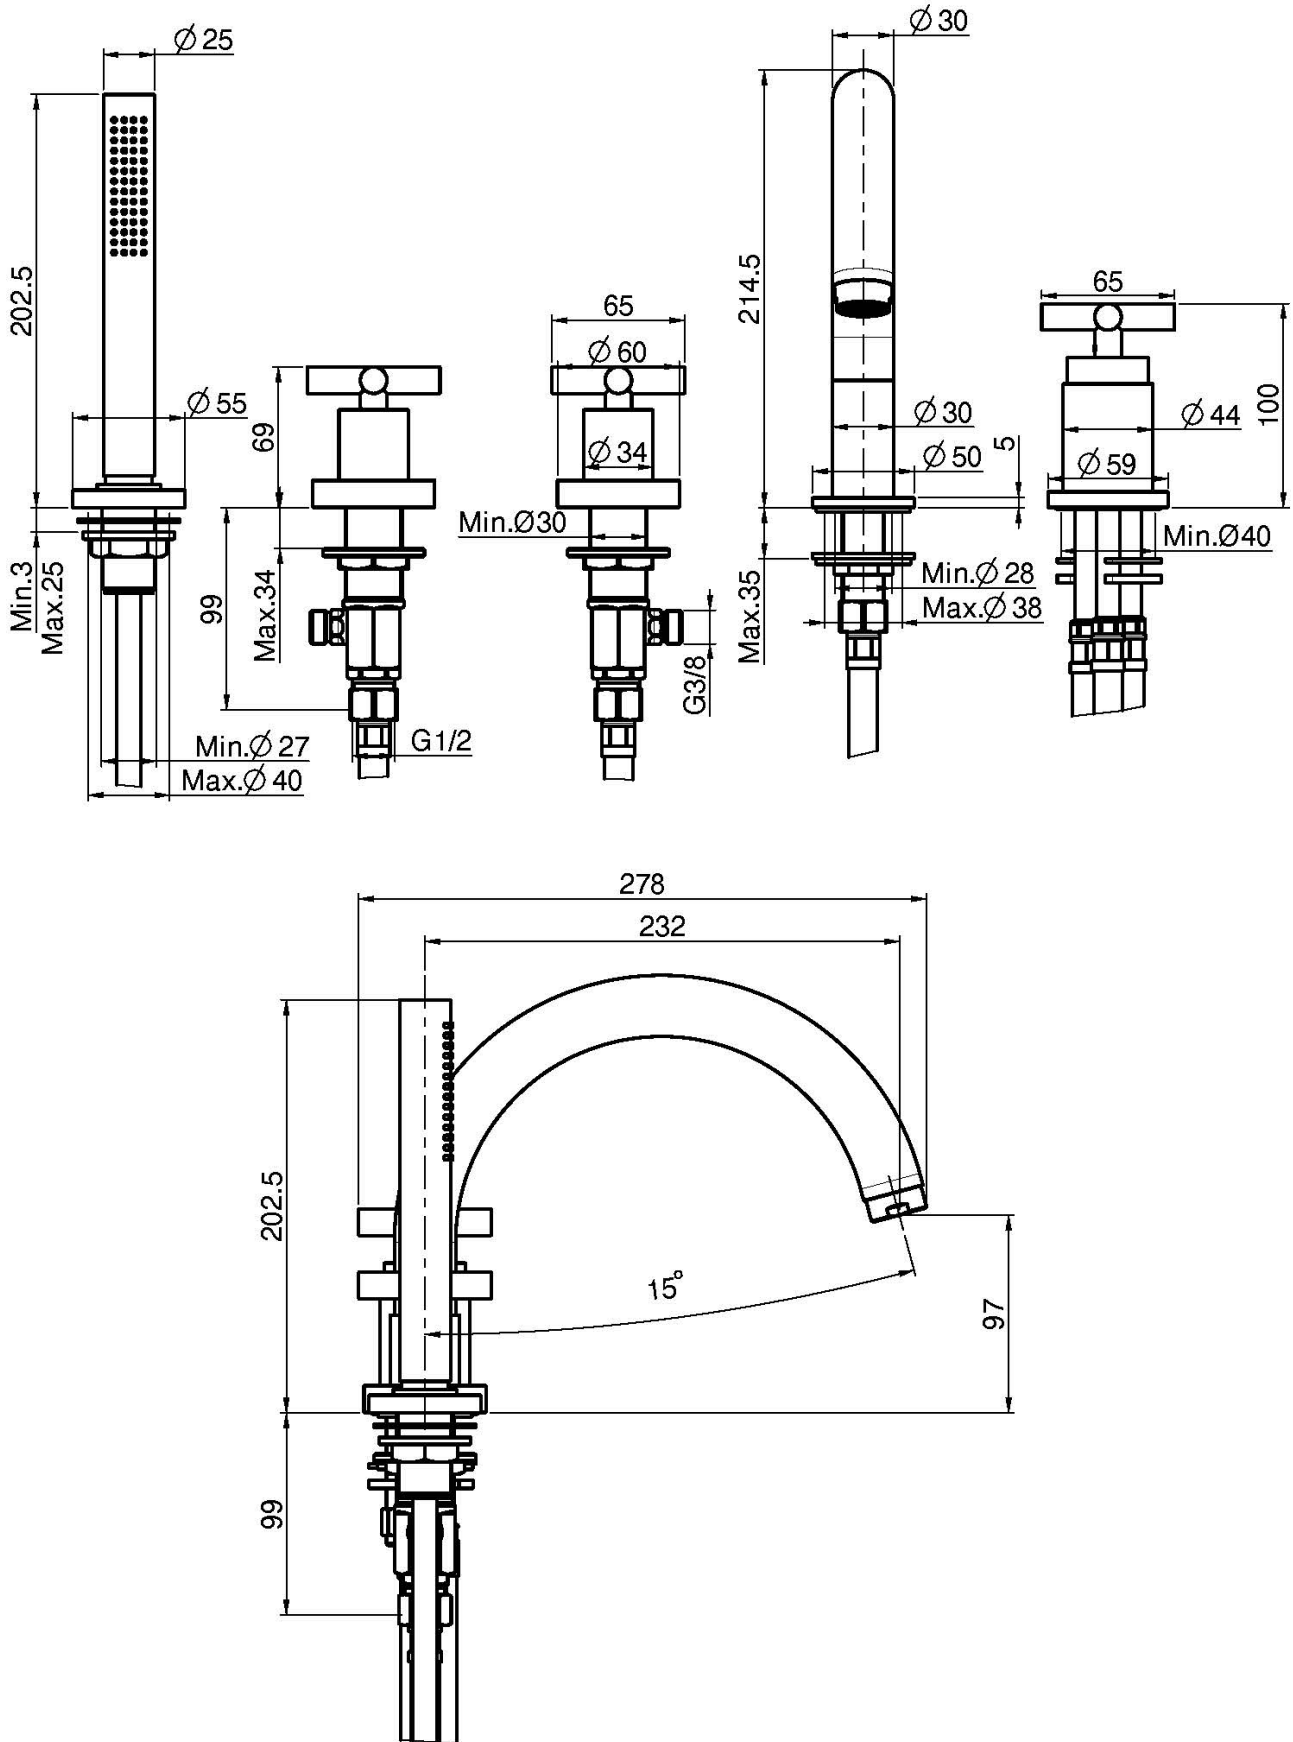

This drawing is the property of FIMA Carlo Frattini. Any complete or partial reproduction, or any transmission to third party without FIMA Carlo Frattini authorization is forbidden.