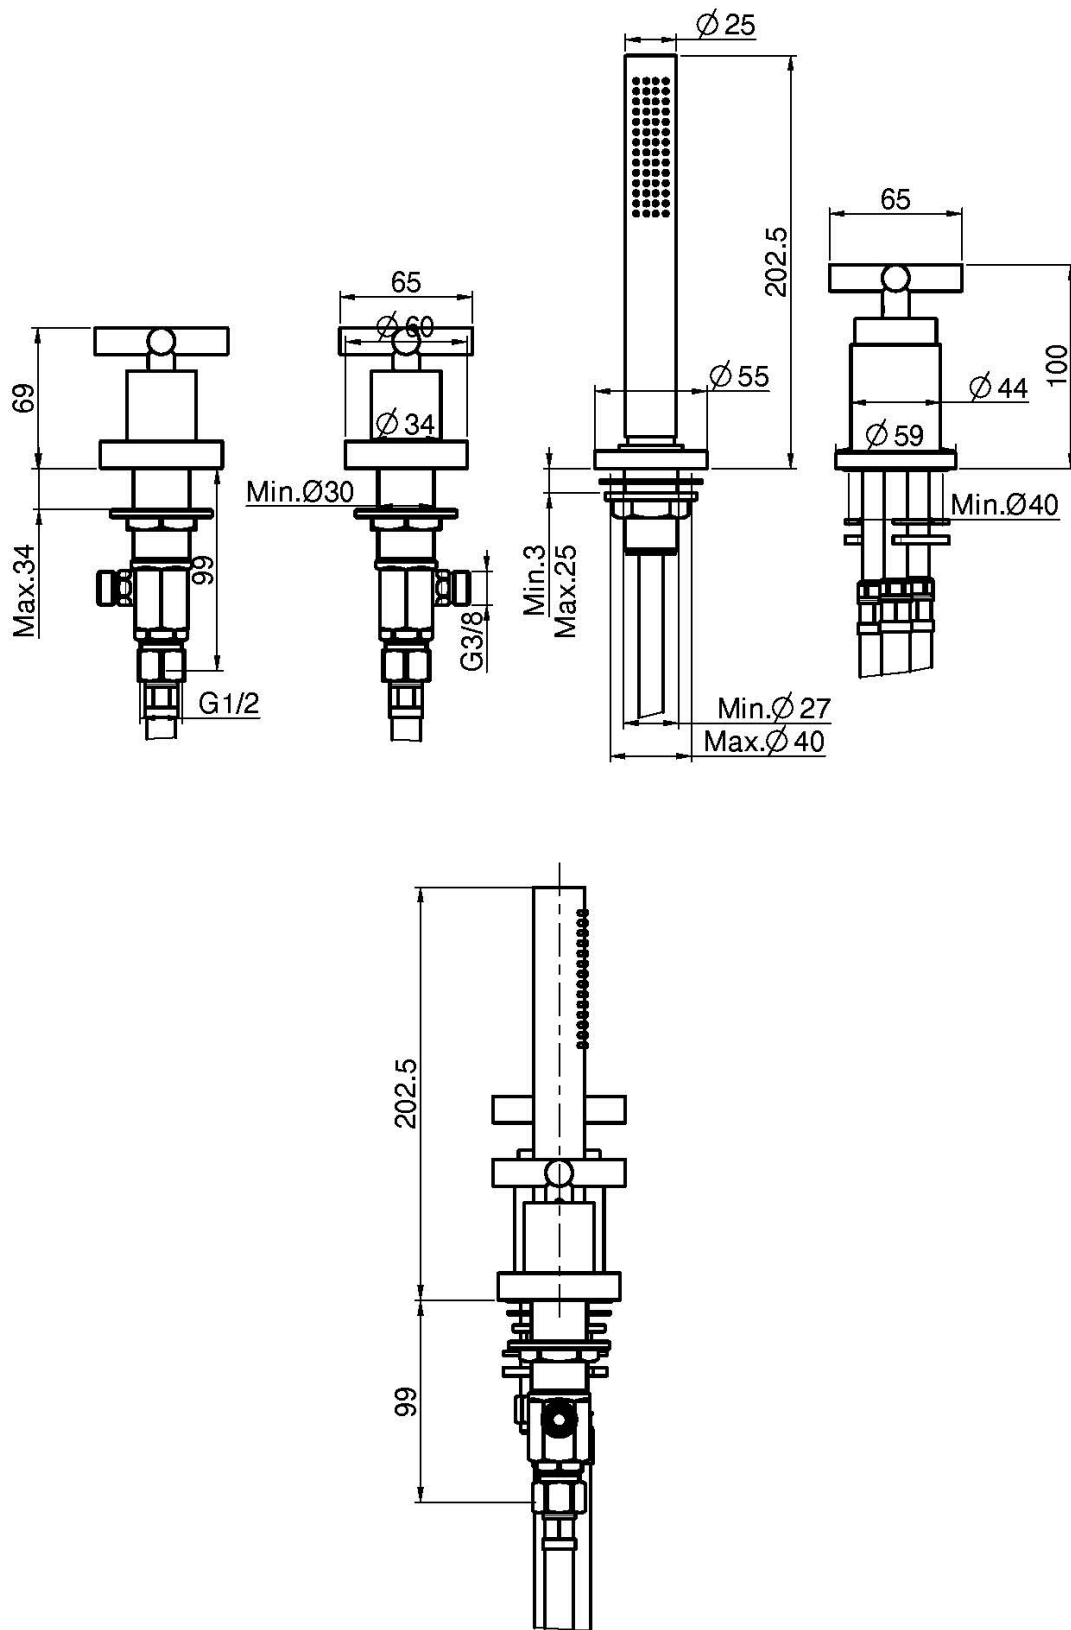

This drawing is the property of FIMA Carlo Frattini. Any complete or partial reproduction, or any transmission to third party without FIMA Carlo Frattini authorization is forbidden.