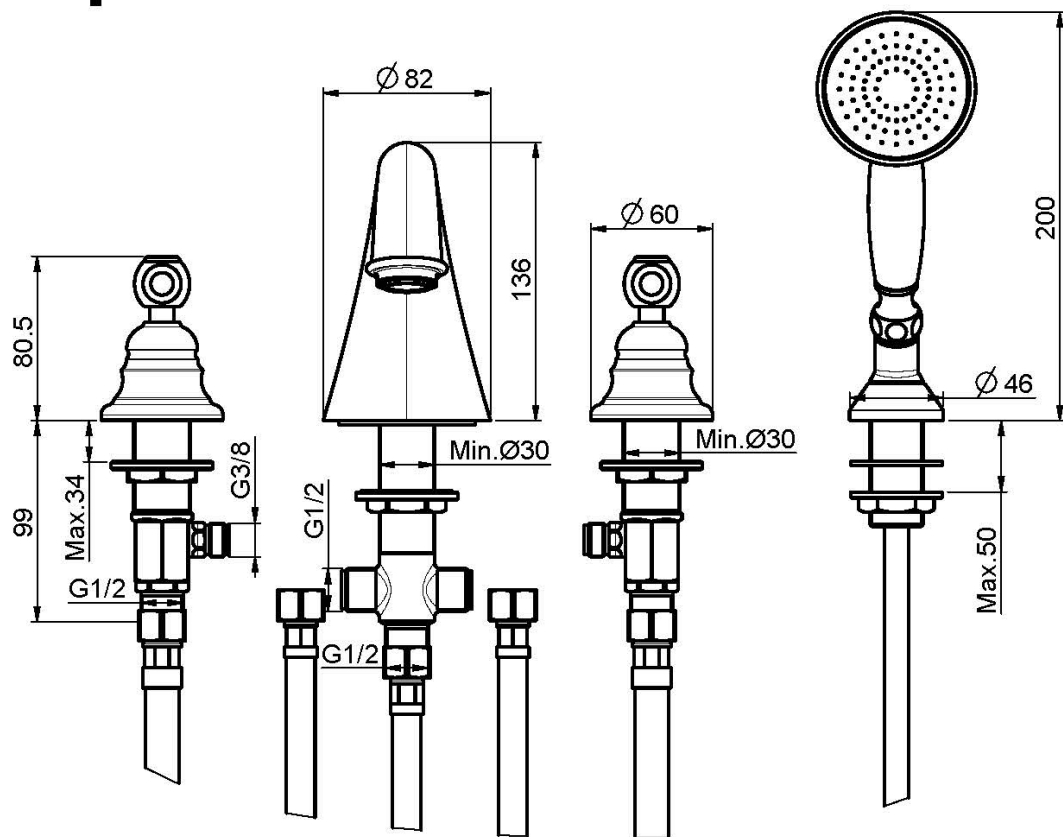

## Finishes

-  CHROM  
CR
-  NICKEL GEBÜRSTET  
SN
-  GOLD  
OR
-  GOLD GEBÜRSTET  
OS
-  BRONZE  
BR
-  ALTE KUPFER  
RA

**PRODUKTE MUSSTEN SEPARAT  
BESTELLT WERDEN**

[Edelstahlplatte](#)

Siehe die allgemeinen Verkaufsbedingungen auf unserer  
geltenden Preisliste