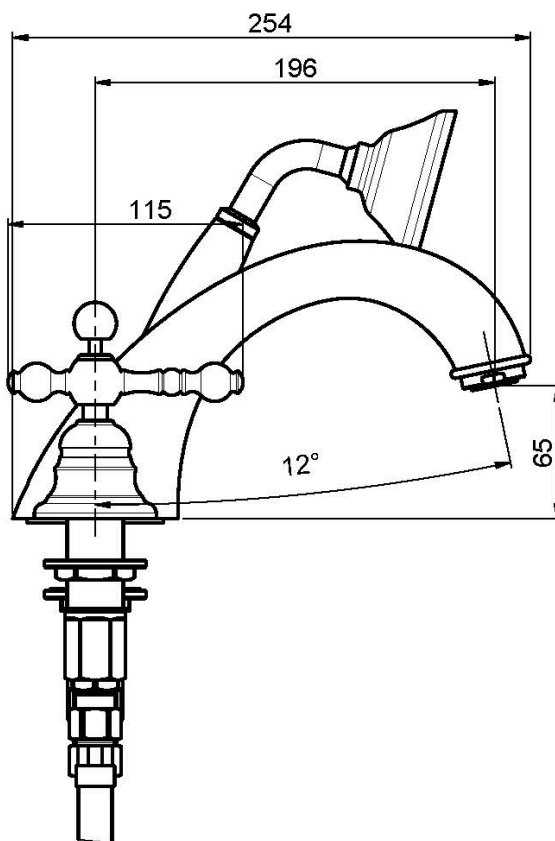

This drawing is the property of FIMA Carlo Frattini. Any complete or partial reproduction, or any transmission to third party without FIMA Carlo Frattini authorization is forbidden.