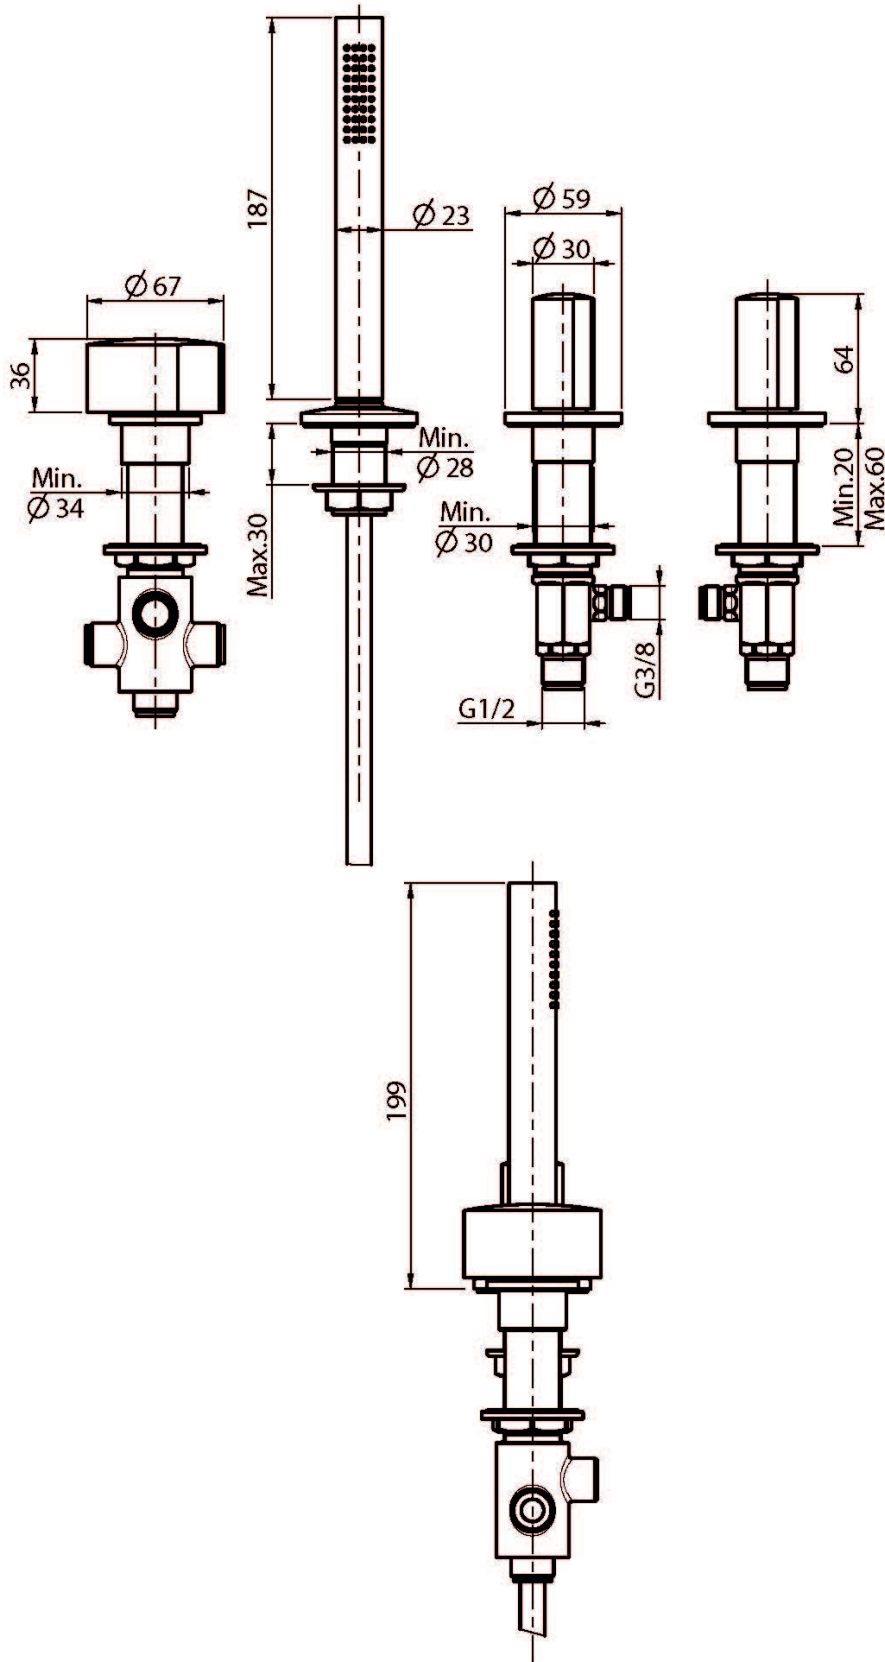

Код F3174/1

WANNENRANDBATTERIE

• GRIFFE SEPARAT ZU BESTELLEN

- Kunstschlauch 1500 mm
- Brausehalterung
- Handbrause mit Antikalkdüsen

UM DAS PRODUKT ZU VERVOLLSTÄNDIGEN, BITTE NR.1
PAAR GRIFFE S4 BESTELLEN UND NR.1 GRIFF S2

ТОВАРЫ НЕОБХОДИМО ЗАКАЗАТЬ ОТДЕЛЬНО

[Edelstahlplatte](#)

[Griff S2](#)

[Paar Griffe S4](#)

This drawing is the property of FIMA Carlo Frattini. Any complete or partial reproduction, or any transmission to third party without FIMA Carlo Frattini authorization is forbidden.