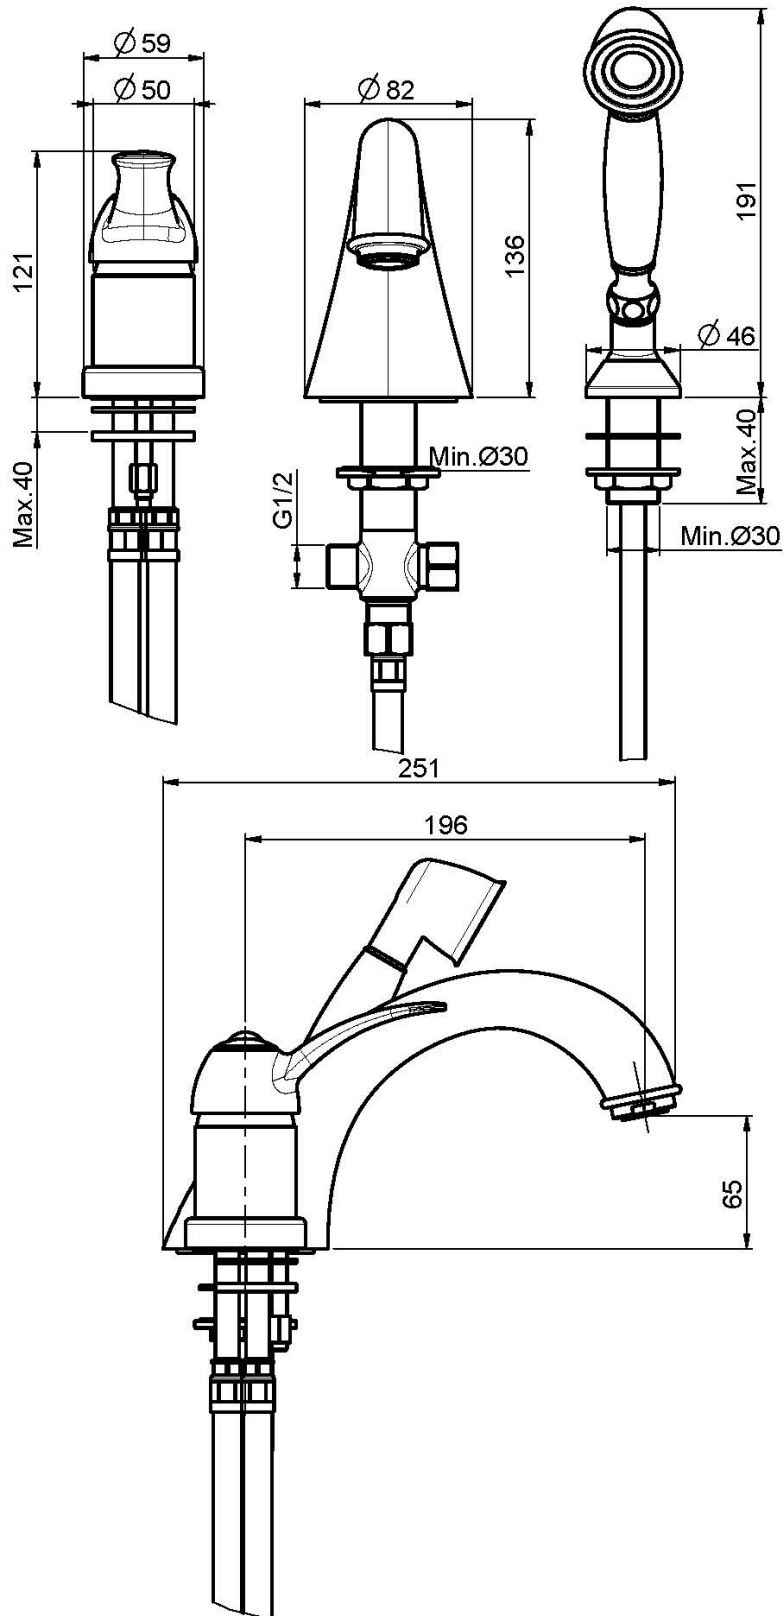

## WANNENRANDBATTERIE

- Kunstoffschlauch 1500 mm
- Handbrause mit Antikalkdüsen
- Umsteller
- Brausehalterung

## Finishes

-  CHROM  
CR
-  NICKEL GEBÜRSTET  
SN
-  GOLD  
OR
-  GOLD GEBÜRSTET  
OS
-  BRONZE  
BR
-  ALTE KUPFER  
RA

PRODUKTE MUSSTEN SEPARAT  
BESTELLT WERDEN

[Edelstahlplatte](#)

Siehe die allgemeinen Verkaufsbedingungen auf unserer  
geltenden Preisliste