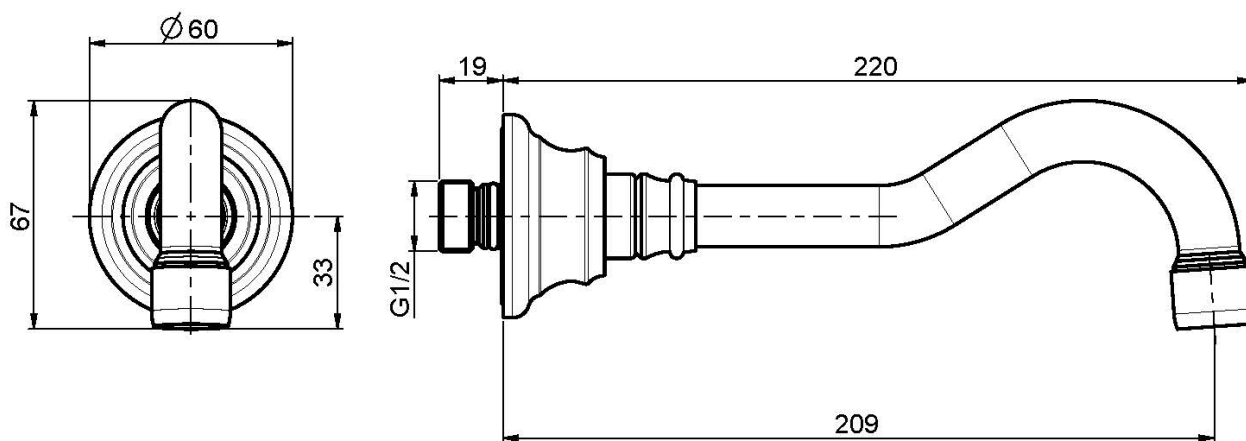

Code F2157

WANNENWANDAUSLAUF

- Auslauf 209 mm
- Gewinde 1/2"

BILD

Finishes

-  CHROM
CR
-  NICKEL GEBÜRSTET
SN
-  GOLD
OR
-  GOLD GEBÜRSTET
OS
-  BRONZE
BR
-  ALTE KUPFER
RA

Siehe die allgemeinen Verkaufsbedingungen auf unserer
geltenden Preisliste