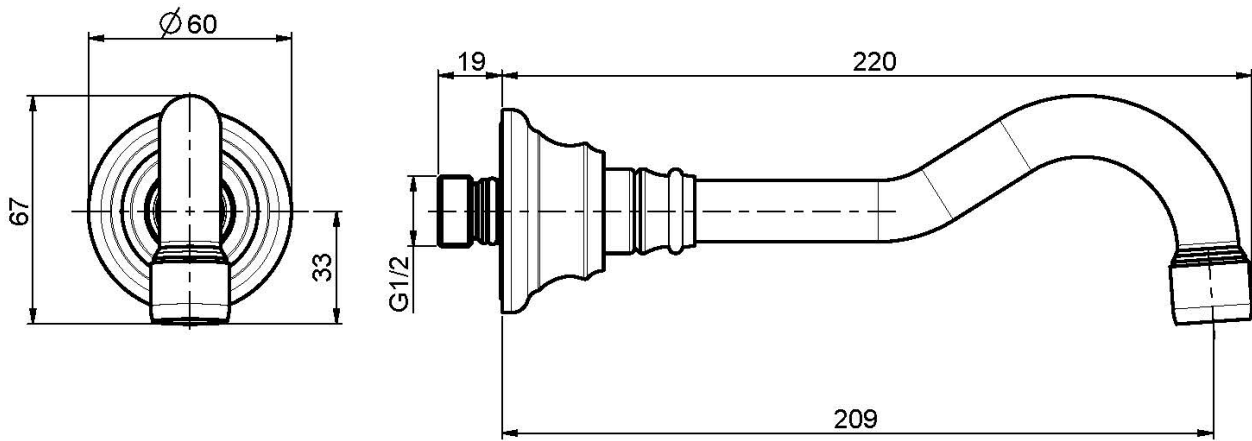

Code F2157

WANNENWANDAUSLAUF

- Auslauf 209 mm
- Gewinde 1/2"

BILD

Finishes

-  CHROM
CR
-  NICKEL GEBÜRSTET
SN
-  GOLD
OR
-  GOLD GEBÜRSTET
OS
-  BRONZE
BR
-  ALTE KUPFER
RA

Siehe die allgemeinen Verkaufsbedingungen auf unserer
geltenden Preisliste