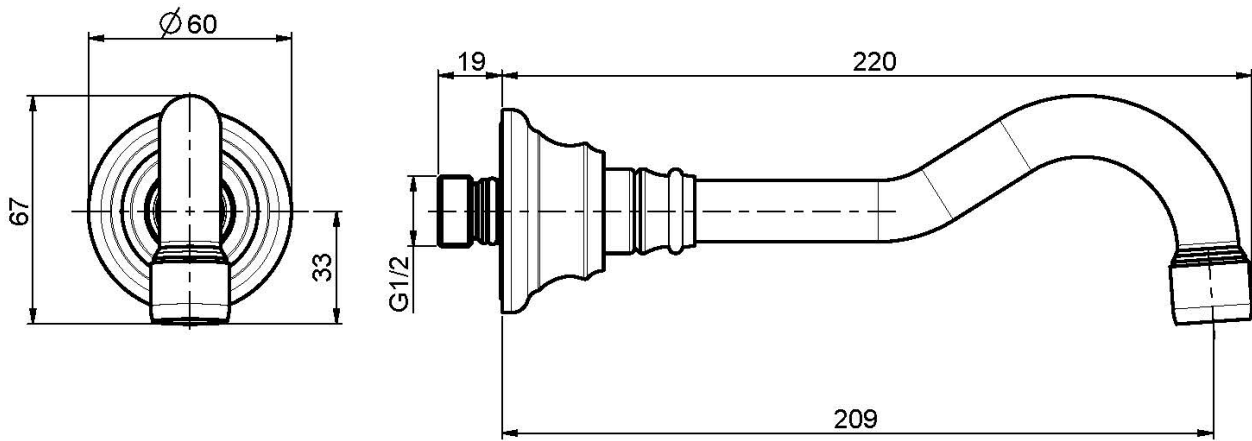

Код F2157

WANNENWANDAUSLAUF

- Auslauf 209 mm
- Gewinde 1/2"

ИЗОБРАЖЕНИЕ

Finishes

-  XРОМ
CR
-  BRUSHED NICKEL
SN
-  ЗОЛОТО
OR
-  БРАШИРОВАННОЕ ЗОЛОТО
OS
-  OLD BRONZE
BR
-  АНТИЧНАЯ МЕДЬ
RA

Общие условия продажи в нашем действующем прайс-листе.