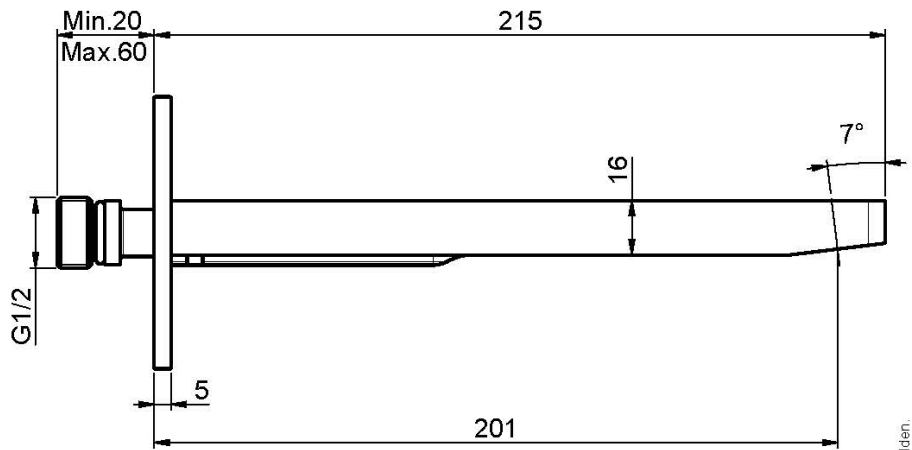

Code F2418

WANNENWANDAUSLAUF

- Auslauf 201 mm
- Gewinde 1/2"

Finishes

 CHROM
CR

 SCHWARZMATT
NS

BILD

Siehe die allgemeinen Verkaufsbedingungen auf unserer
geltenden Preisliste