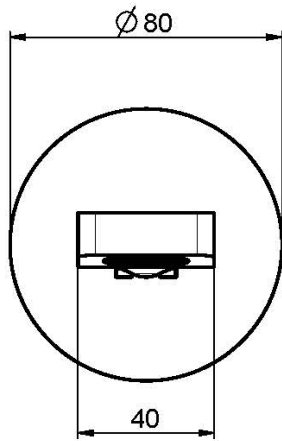

Code F2418

WANNENWANDAUSLAUF

- Auslauf 201 mm
- Gewinde 1/2"

Finishes

 CHROM
CR

 SCHWARZMATT
NS

BILD

Siehe die allgemeinen Verkaufsbedingungen auf unserer
geltenden Preisliste