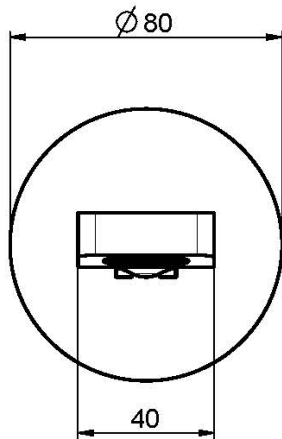

Code F2418

WANNENWANDAUSLAUF

- Auslauf 201 mm
- Gewinde 1/2"

Finishes

 CHROM
CR

 SCHWARZMATT
NS

BILD

Siehe die allgemeinen Verkaufsbedingungen auf unserer
geltenden Preisliste