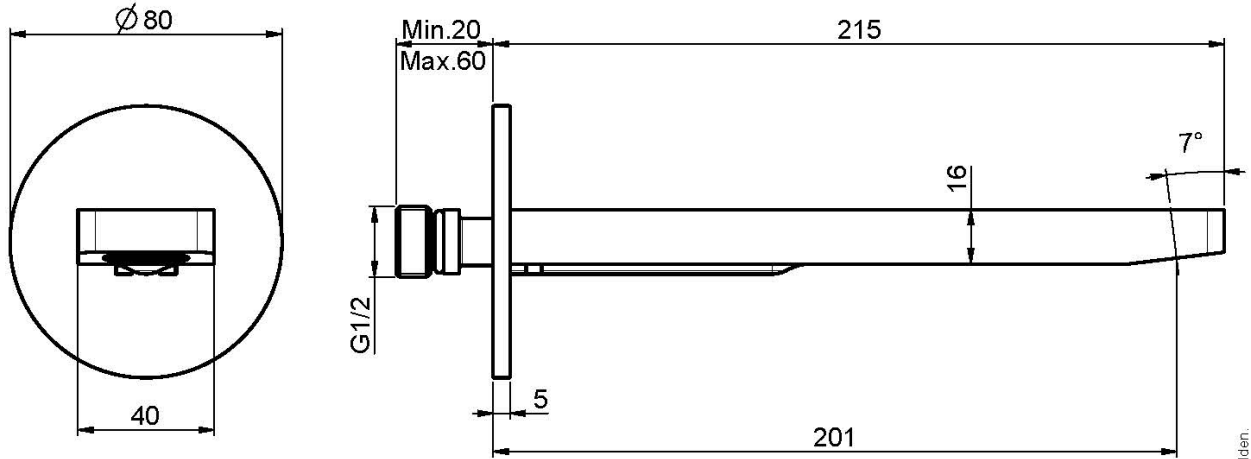

Код F2418

WANNENWANDAUSLAUF

- Auslauf 201 mm
- Gewinde 1/2"

Finishes

 XPOМ
CR

 ЧЁРНЫЙ МАТОВЫЙ
NS

ИЗОБРАЖЕНИЕ

Общие условия продажи в нашем действующем прайс-листе.