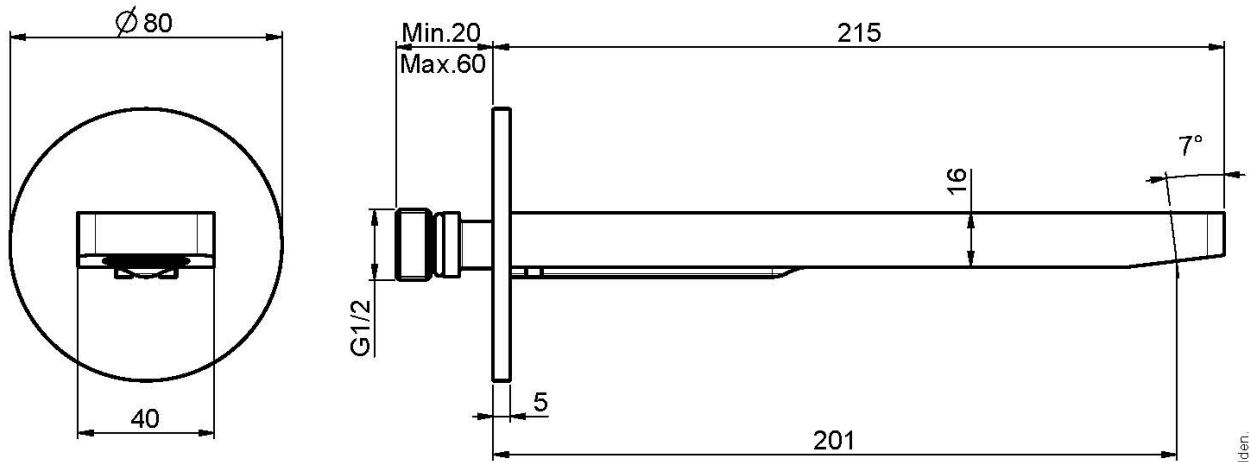

Code F2418

WANNENWANDAUSLAUF

- Auslauf 201 mm
- Gewinde 1/2"

Finishes

-  CHROM
CR
-  WEISSMATT
BS
-  SCHWARZMATT
NS

BILD

Siehe die allgemeinen Verkaufsbedingungen auf unserer
geltenden Preisliste

This drawing is the property of FIMA Carlo Frattini. Any complete or partial reproduction, or any transmission to third party without FIMA Carlo Frattini authorization is forbidden.