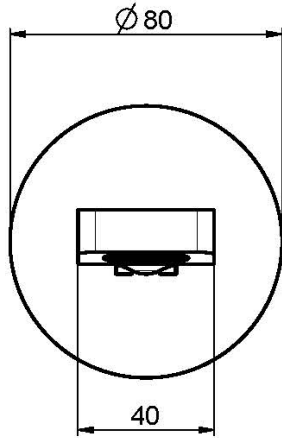

Код F2418

WANNENWANDAUSLAUF

- Auslauf 201 mm
- Gewinde 1/2"

Finishes

ИЗОБРАЖЕНИЕ

Общие условия продажи в нашем действующем прайс-листе.

This drawing is the property of FIMA Carlo Frattini. Any complete or partial reproduction, or any transmission to third party without FIMA Carlo Frattini authorization is forbidden.