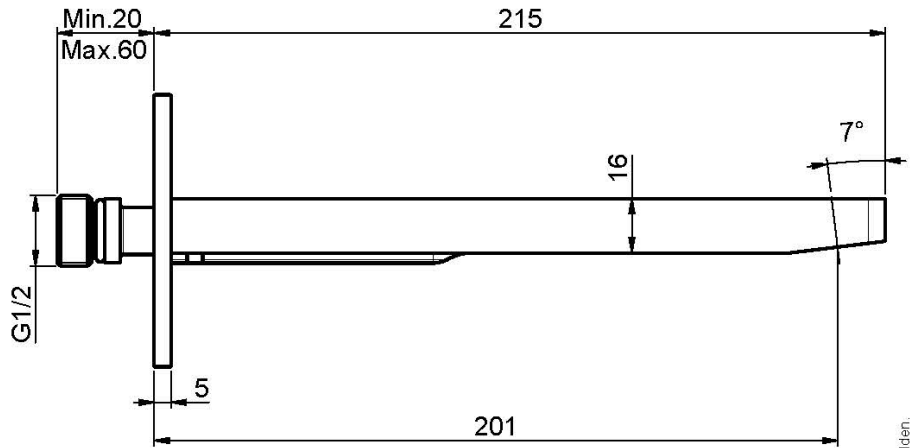

Код F2418

WANNENWANDAUSLAUF

- Auslauf 201 mm
- Gewinde 1/2"

Finishes

ИЗОБРАЖЕНИЕ

Общие условия продажи в нашем действующем прайс-листе.

This drawing is the property of FIMA Carlo Frattini. Any complete or partial reproduction, or any transmission to third party without FIMA Carlo Frattini authorization is forbidden.