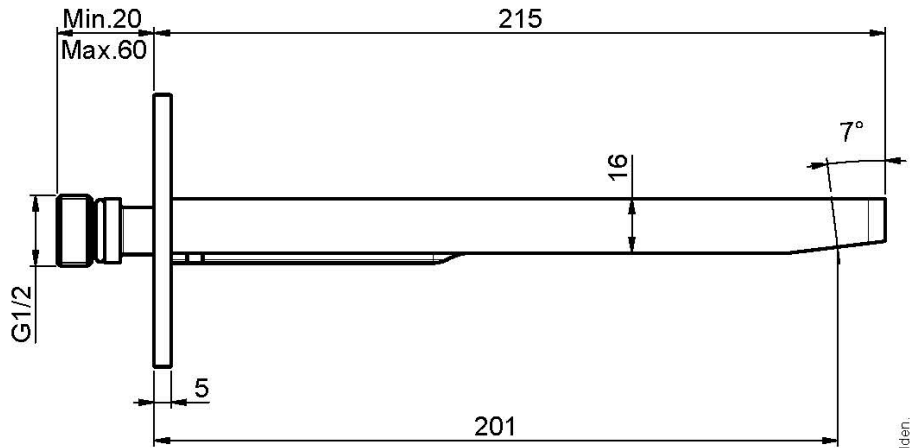

This drawing is the property of FIMA Carlo Frattini. Any complete or partial reproduction, or any transmission to third party without FIMA Carlo Frattini authorization is forbidden.