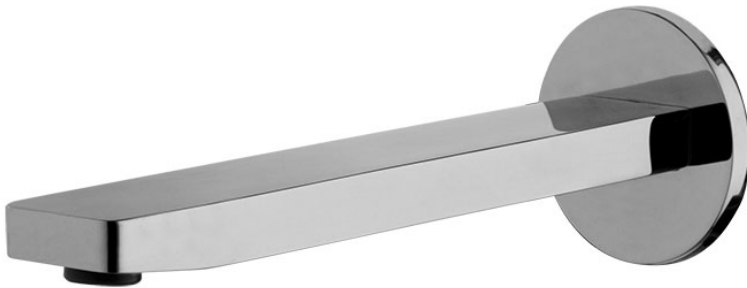

Код F2418

WANNENWANDAUSLAUF

- Auslauf 201 mm
- Gewinde 1/2"

ИЗОБРАЖЕНИЕ

Finishes

- ХРОМ
  CR
- BRUSHED NICKEL
  SN
- ХРОМ ЧЁРНЫЙ
  CN
- БРАШИРОВАННОЕ ЧЁРНЫЙ
  CS
- БЕЛЫЙ МАТОВЫЙ
  BS
- ЧЁРНЫЙ МАТОВЫЙ
  NS
- ЗОЛОТО
  OR
- БРАШИРОВАННОЕ ЗОЛОТО
  OS

Общие условия продажи в нашем действующем прайс-листе.