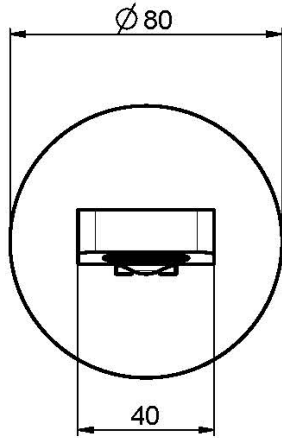

This drawing is the property of FIMA Carlo Frattini. Any complete or partial reproduction, or any transmission to third party without FIMA Carlo Frattini authorization is forbidden.