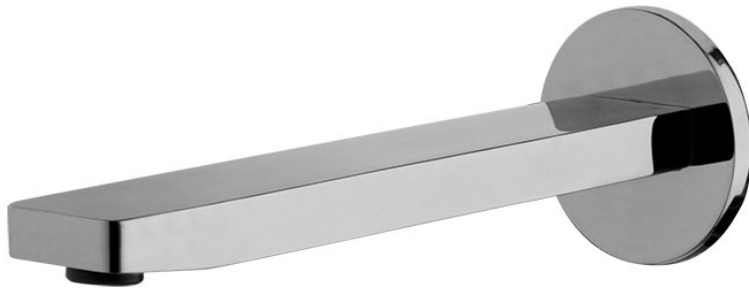

Код F2418

WANNENWANDAUSLAUF

- Auslauf 201 mm
- Gewinde 1/2"

ИЗОБРАЖЕНИЕ

Finishes

- CR ХРОМ
- SN BRUSHED NICKEL
- CN ХРОМ ЧЁРНЫЙ
- CS БРАШИРОВАННОЕ ЧЁРНЫЙ
- BS БЕЛЫЙ МАТОВЫЙ
- NS ЧЁРНЫЙ МАТОВЫЙ
- OR ЗОЛОТО
- OS БРАШИРОВАННОЕ ЗОЛОТО