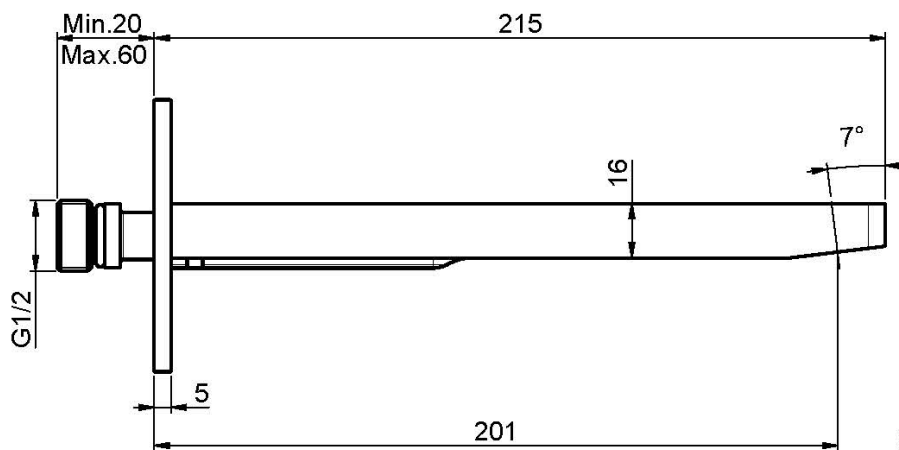

This drawing is the property of FIMA Carlo Frattini. Any complete or partial reproduction, or any transmission to third party without FIMA Carlo Frattini authorization is forbidden.