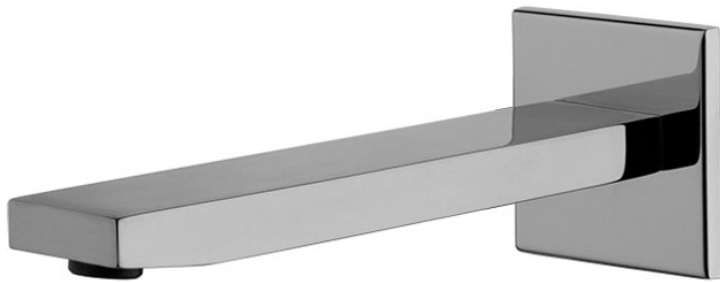

Код F2424

WANNENWANDAUSLAUF

- Auslauf 201 mm
- Gewinde 1/2"

Finishes

XROM
CR

BRUSHED NICKEL
SN

БЕЛЫЙ МАТОВЫЙ
BS

ЧЁРНЫЙ МАТОВЫЙ
NS

ИЗОБРАЖЕНИЕ

Общие условия продажи в нашем действующем прайс-листе.