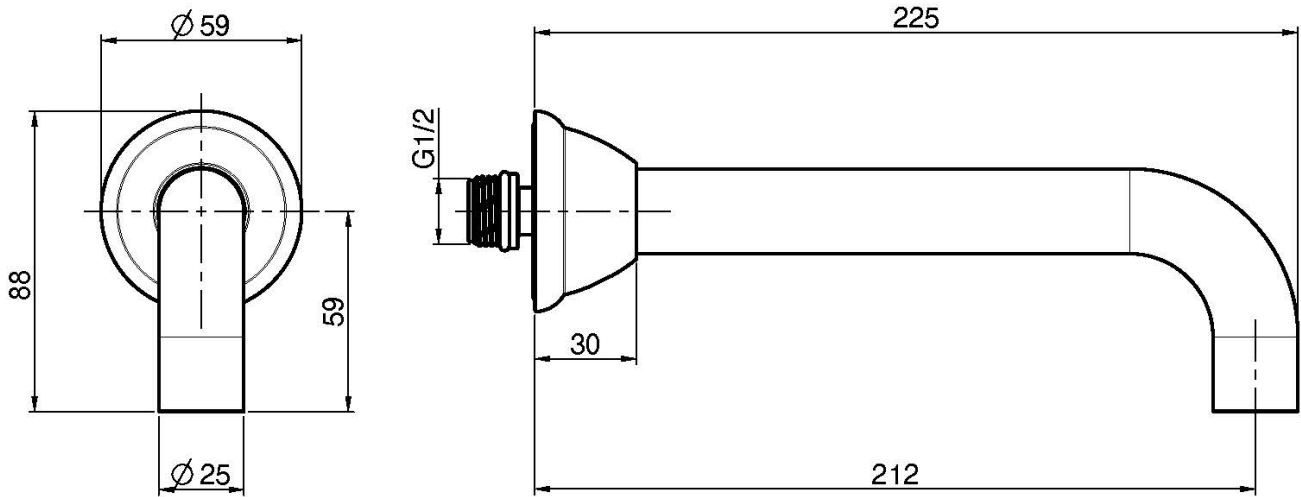

Код F2156

WANNENWANDAUSLAUF

- Auslauf 207 mm
- Gewinde 1/2"

ИЗОБРАЖЕНИЕ

Finishes

-  XPOМ
CR
-  BRUSHED NICKEL
SN
-  ЗОЛОТО
OR
-  БРАШИРОВАННОЕ ЗОЛОТО
OS
-  OLD BRONZE
BR
-  АНТИЧНАЯ МЕДЬ
RA

Общие условия продажи в нашем действующем прайс-листе.