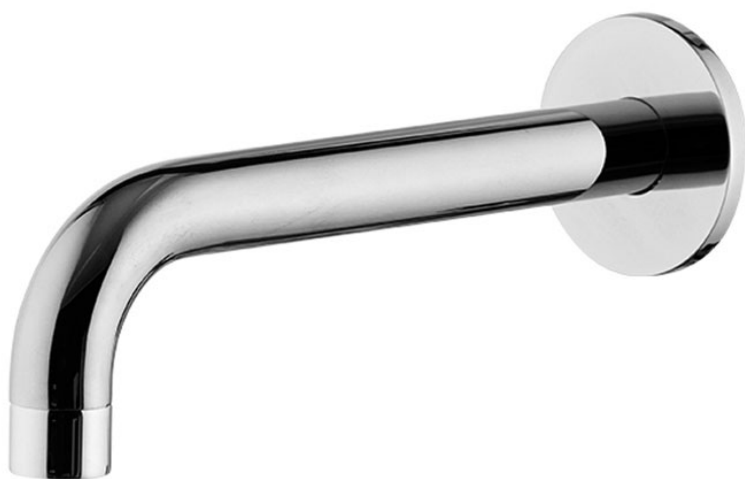

Code F2929

WANNENWANDAUSLAUF

- Auslauf 207 mm
- Gewinde 1/2"

BILD

Finishes

-  CHROM
CR
-  HL
-  HS
-  NICKEL GEBÜRSTET
SN
-  SCHWARZCHROM
CN
-  SCHWARZCHROM GEBÜRSTET
CS
-  WEISSMATT
BS
-  SCHWARZMATT
NS

Siehe die allgemeinen Verkaufsbedingungen auf unserer
geltenden Preisliste