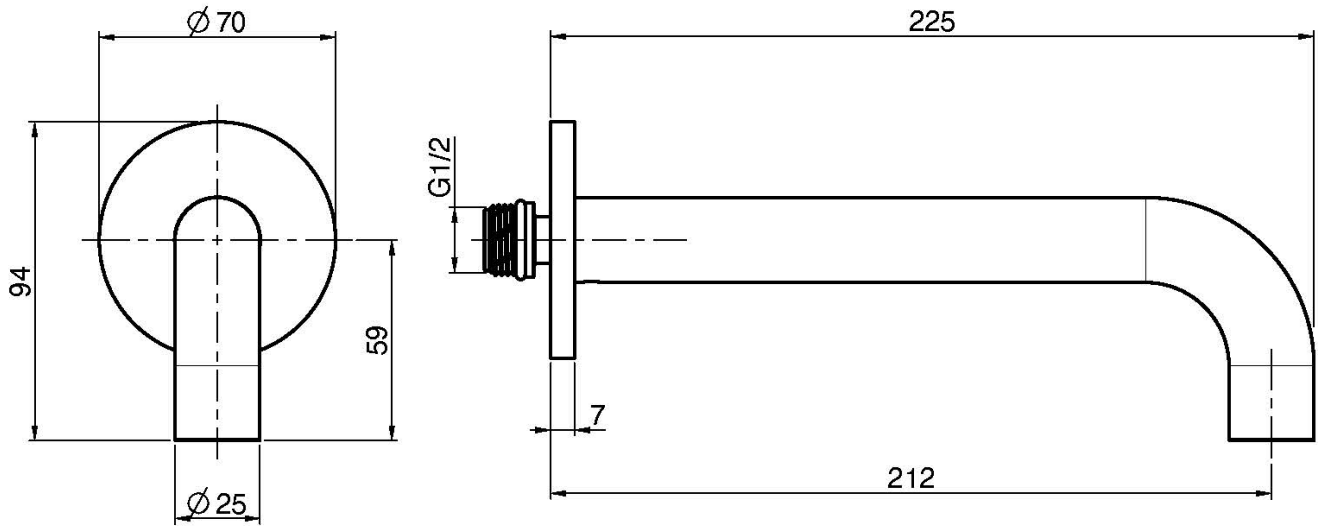

Code F2929

WANNENWANDAUSLAUF

- Auslauf 207 mm
- Gewinde 1/2"

BILD

Finishes

-  CHROM
CR
-  HL
-  HS
-  NICKEL GEBÜRSTET
SN
-  SCHWARZCHROM
CN
-  SCHWARZCHROM GEBÜRSTET
CS
-  WEISSMATT
BS
-  SCHWARZMATT
NS

Siehe die allgemeinen Verkaufsbedingungen auf unserer
geltenden Preisliste