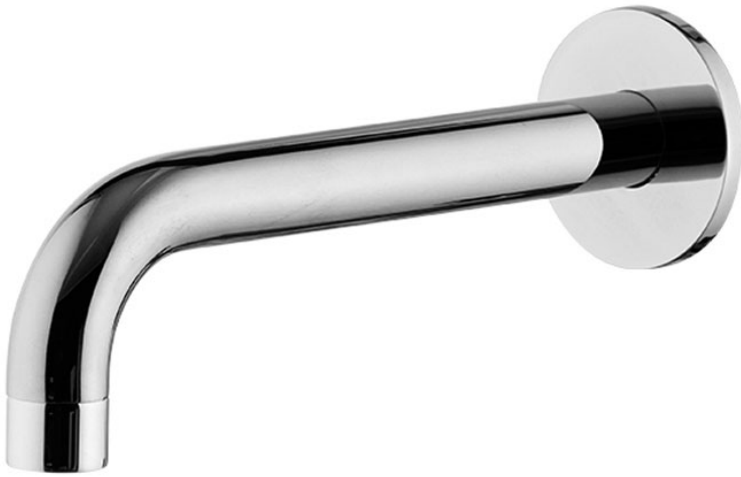

Код F2929

WANNENWANDAUSLAUF

- Auslauf 207 mm
- Gewinde 1/2"

ИЗОБРАЖЕНИЕ

Finishes

-  XРОМ
CR
-  HL
-  HS
-  ZL
-  ZS
-  BRUSHED NICKEL
SN
-  ХРОМ ЧЁРНЫЙ
CN
-  БРАШИРОВАННОЕ ЧЁРНЫЙ
CS
-  БЕЛЫЙ МАТОВЫЙ
BS
-  ЧЁРНЫЙ МАТОВЫЙ
NS
-  ЗОЛОТО
OR
-  БРАШИРОВАННОЕ ЗОЛОТО
OS