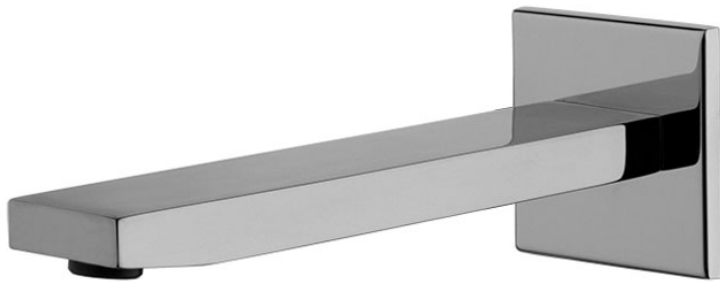

Код F2424

WANNENWANDAUSLAUF

- Auslauf 201 mm
- Gewinde 1/2"

ИЗОБРАЖЕНИЕ

Finishes

-  ХРОМ
CR
-  HL
-  HS
-  ZL
-  ZS
-  BRUSHED NICKEL
SN
-  ХРОМ ЧЁРНЫЙ
CN
-  БРАШИРОВАННОЕ ЧЁРНЫЙ
CS
-  БЕЛЫЙ МАТОВЫЙ
BS
-  ЧЁРНЫЙ МАТОВЫЙ
NS
-  ЗОЛОТО
OR
-  БРАШИРОВАННОЕ ЗОЛОТО
OS