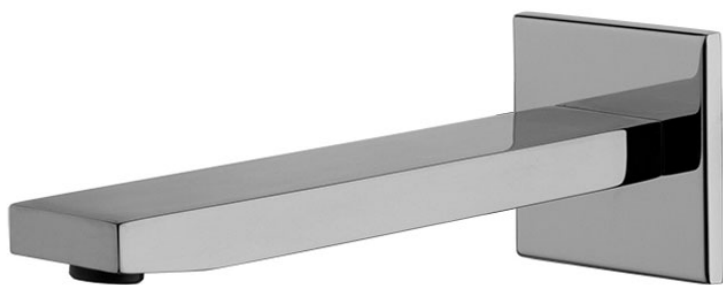

Код F2424

WANNENWANDAUSLAUF

- Auslauf 201 mm
- Gewinde 1/2"

ИЗОБРАЖЕНИЕ

Finishes

-  XРОМ
CR
-  HL
-  HS
-  ZL
-  ZS
-  BRUSHED NICKEL
SN
-  ХРОМ ЧЁРНЫЙ
CN
-  БРАШИРОВАННОЕ ЧЁРНЫЙ
CS
-  БЕЛЫЙ МАТОВЫЙ
BS
-  ЧЁРНЫЙ МАТОВЫЙ
NS
-  ЗОЛОТО
OR
-  БРАШИРОВАННОЕ ЗОЛОТО
OS