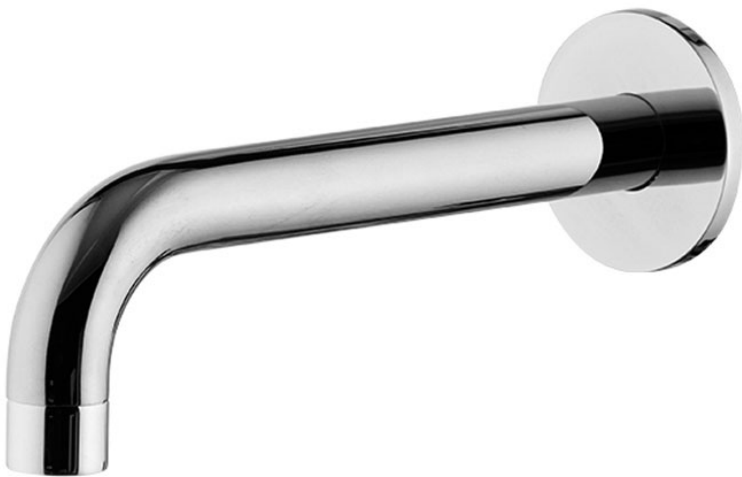

Код F2929

WANNENWANDAUSLAUF

- Auslauf 207 mm
- Gewinde 1/2"

ИЗОБРАЖЕНИЕ

Finishes

- XРОМ
  CR
- HL
- HS
- ZL
- ZS
- BRUSHED NICKEL
  SN
- ХРОМ ЧЁРНЫЙ
  CN
- БРАШИРОВАННОЕ ЧЁРНЫЙ
  CS
- БЕЛЫЙ МАТОВЫЙ
  BS
- ЧЁРНЫЙ МАТОВЫЙ
  NS
- ЗОЛОТО
  OR
- БРАШИРОВАННОЕ ЗОЛОТО
  OS

Общие условия продажи в нашем действующем прайс-листе.