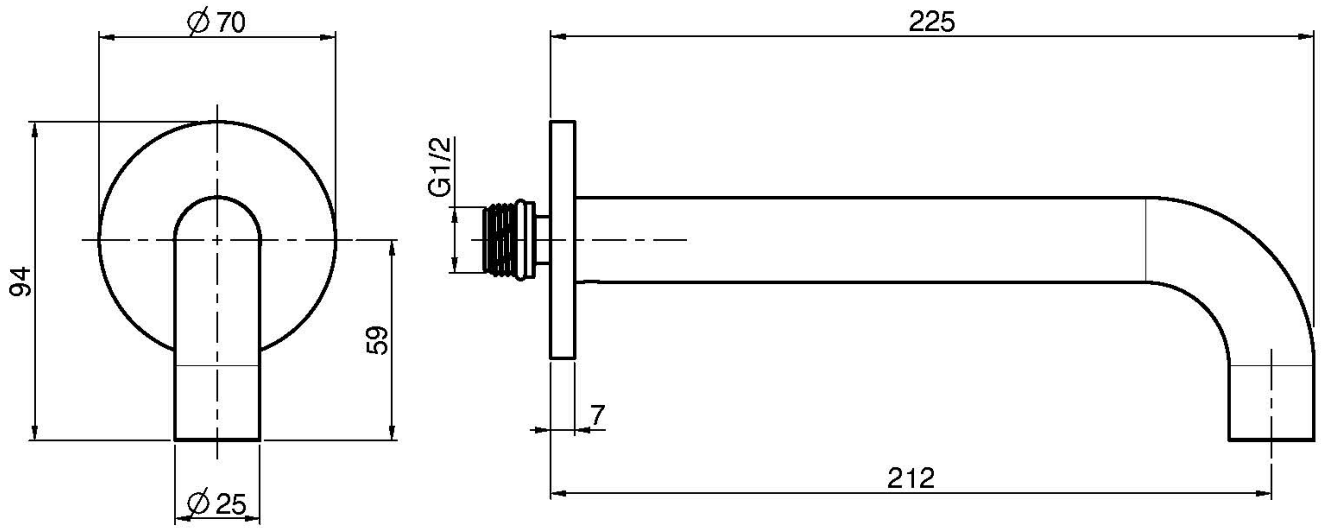

This drawing is the property of FIMA Carlo Frattini. Any complete or partial reproduction, or any transmission to third party without FIMA Carlo Frattini authorization is forbidden.