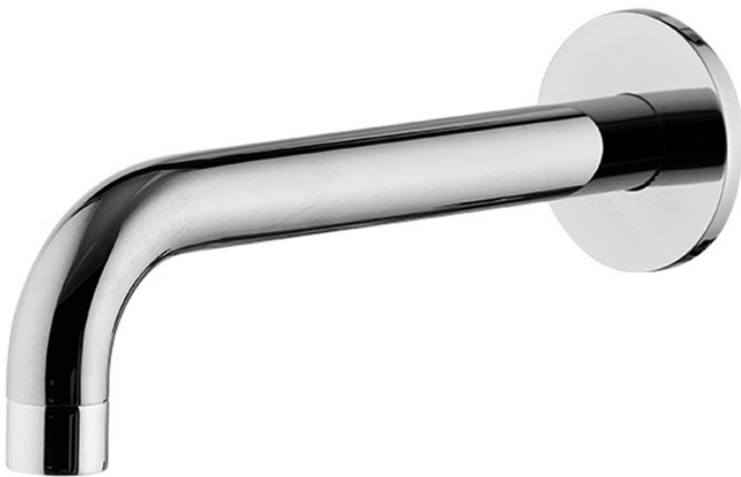

Код F2929

WANNENWANDAUSLAUF

- Auslauf 207 mm
- Gewinde 1/2"

ИЗОБРАЖЕНИЕ

Finishes

-  XРОМ
CR
-  HL
-  HS
-  ZL
-  ZS
-  BRUSHED NICKEL
SN
-  ХРОМ ЧЁРНЫЙ
CN
-  БРАШИРОВАННОЕ ЧЁРНЫЙ
CS
-  БЕЛЫЙ МАТОВЫЙ
BS
-  ЧЁРНЫЙ МАТОВЫЙ
NS
-  ЗОЛОТО
OR
-  БРАШИРОВАННОЕ ЗОЛОТО
OS