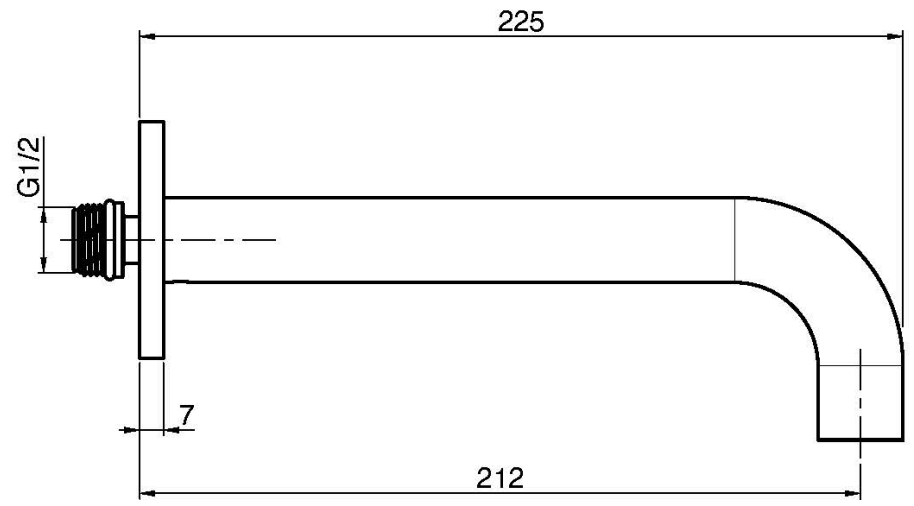

This drawing is the property of FIMA Carlo Frattini. Any complete or partial reproduction, or any transmission to third party without FIMA Carlo Frattini authorization is forbidden.