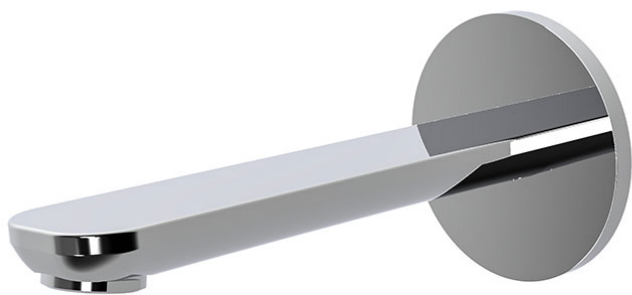

Код F2222

WANNENWANDAUSLAUF

- Auslauf 201 mm
- Gewinde 1/2"

ИЗОБРАЖЕНИЕ

Finiture

-  XROM
CR
-  HL
-  HS
-  ZL
-  ZS
-  BRUSHED NICKEL
SN
-  XROM ЧЁРНЫЙ
CN
-  БРАШИРОВАННОЕ ЧЁРНЫЙ
CS
-  БЕЛЫЙ МАТОВЫЙ
BS
-  ЧЁРНЫЙ МАТОВЫЙ
NS
-  ЗОЛОТО
OR
-  БРАШИРОВАННОЕ ЗОЛОТО
OS