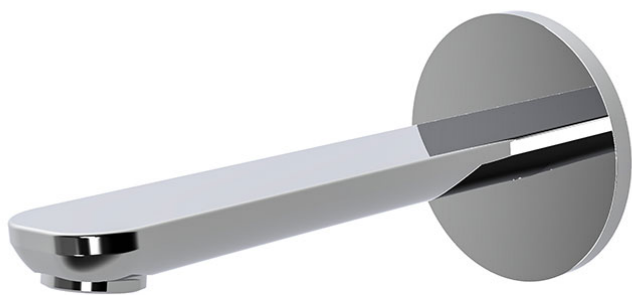

Код F2222

WANNENWANDAUSLAUF

- Auslauf 201 mm
- Gewinde 1/2"

ИЗОБРАЖЕНИЕ

Finiture

- XROM
  CR
- HL
- HS
- ZL
- ZS
- BRUSHED NICKEL
  SN
- ХРОМ ЧЁРНЫЙ
  CN
- БРАШИРОВАННОЕ ЧЁРНЫЙ
  CS
- БЕЛЫЙ МАТОВЫЙ
  BS
- ЧЁРНЫЙ МАТОВЫЙ
  NS
- ЗОЛОТО
  OR
- БРАШИРОВАННОЕ ЗОЛОТО
  OS

Общие условия продажи в нашем действующем прайс-листе.