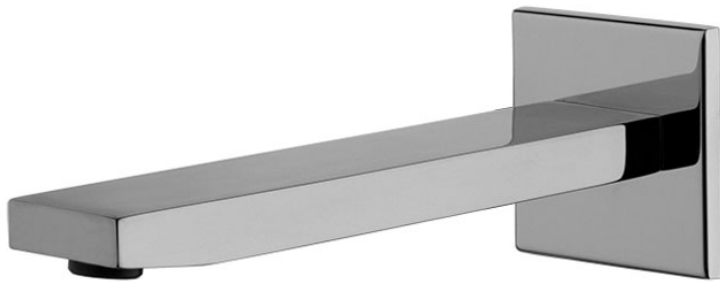

Код F2424

WANNENWANDAUSLAUF

- Auslauf 201 mm
- Gewinde 1/2"

ИЗОБРАЖЕНИЕ

Finishes

-  XРОМ
CR
-  HL
-  HS
-  ZL
-  ZS
-  BRUSHED NICKEL
SN
-  ХРОМ ЧЁРНЫЙ
CN
-  БРАШИРОВАННОЕ ЧЁРНЫЙ
CS
-  БЕЛЫЙ МАТОВЫЙ
BS
-  ЧЁРНЫЙ МАТОВЫЙ
NS
-  ЗОЛОТО
OR
-  БРАШИРОВАННОЕ ЗОЛОТО
OS