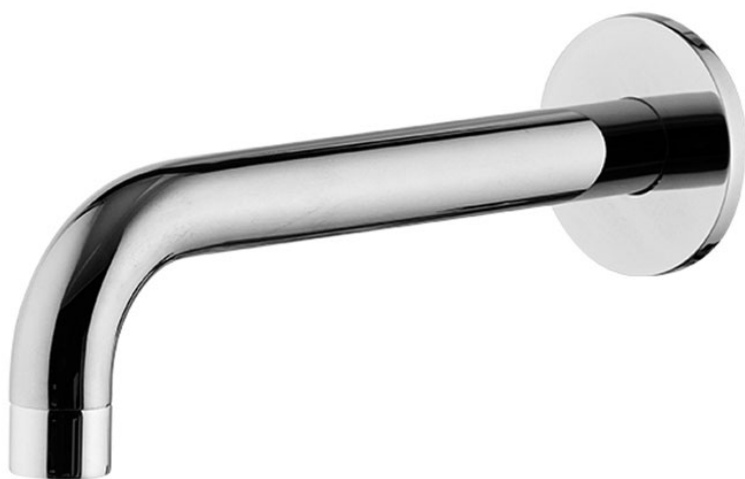

Код F2929

WANNENWANDAUSLAUF

- Auslauf 207 mm
- Gewinde 1/2"

ИЗОБРАЖЕНИЕ

Finishes

-  XРОМ
CR
-  HL
-  HS
-  ZL
-  ZS
-  BRUSHED NICKEL
SN
-  ХРОМ ЧЁРНЫЙ
CN
-  БРАШИРОВАННОЕ ЧЁРНЫЙ
CS
-  БЕЛЫЙ МАТОВЫЙ
BS
-  ЧЁРНЫЙ МАТОВЫЙ
NS
-  ЗОЛОТО
OR
-  БРАШИРОВАННОЕ ЗОЛОТО
OS
-  OLD BRONZE
BR
-  АНТИЧНАЯ МЕДЬ
RA