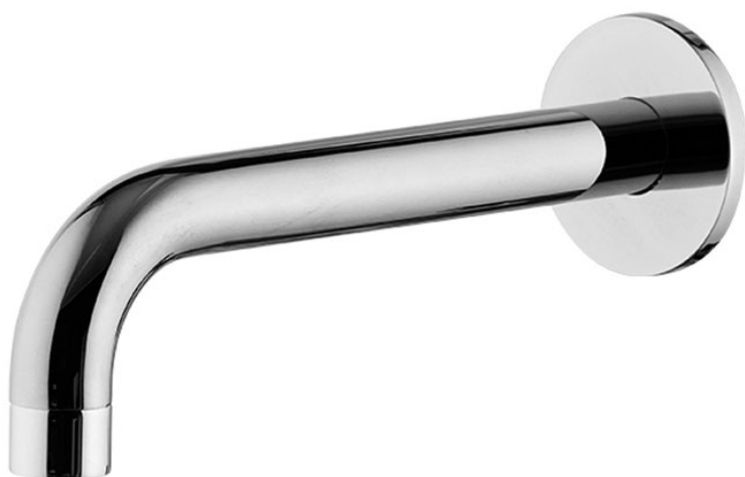

Код F2929

WANNENWANDAUSLAUF

- Auslauf 207 mm
- Gewinde 1/2"

ИЗОБРАЖЕНИЕ

Finishes

-  XРОМ
CR
-  HL
-  HS
-  ZL
-  ZS
-  BRUSHED NICKEL
SN
-  ХРОМ ЧЁРНЫЙ
CN
-  БРАШИРОВАННОЕ ЧЁРНЫЙ
CS
-  БЕЛЫЙ МАТОВЫЙ
BS
-  ЧЁРНЫЙ МАТОВЫЙ
NS
-  ЗОЛОТО
OR
-  БРАШИРОВАННОЕ ЗОЛОТО
OS
-  OLD BRONZE
BR
-  АНТИЧНАЯ МЕДЬ
RA