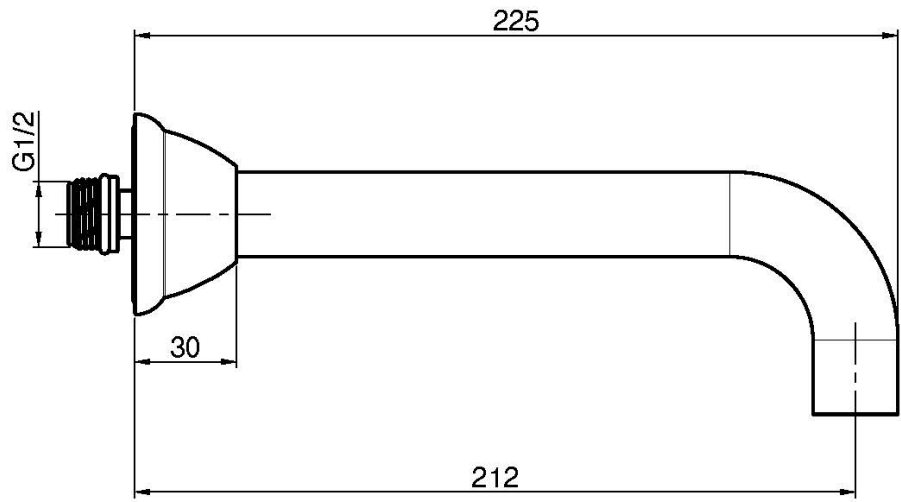

This drawing is the property of FIMA Carlo Frattini. Any complete or partial reproduction, or any transmission to third party without FIMA Carlo Frattini authorization is forbidden.