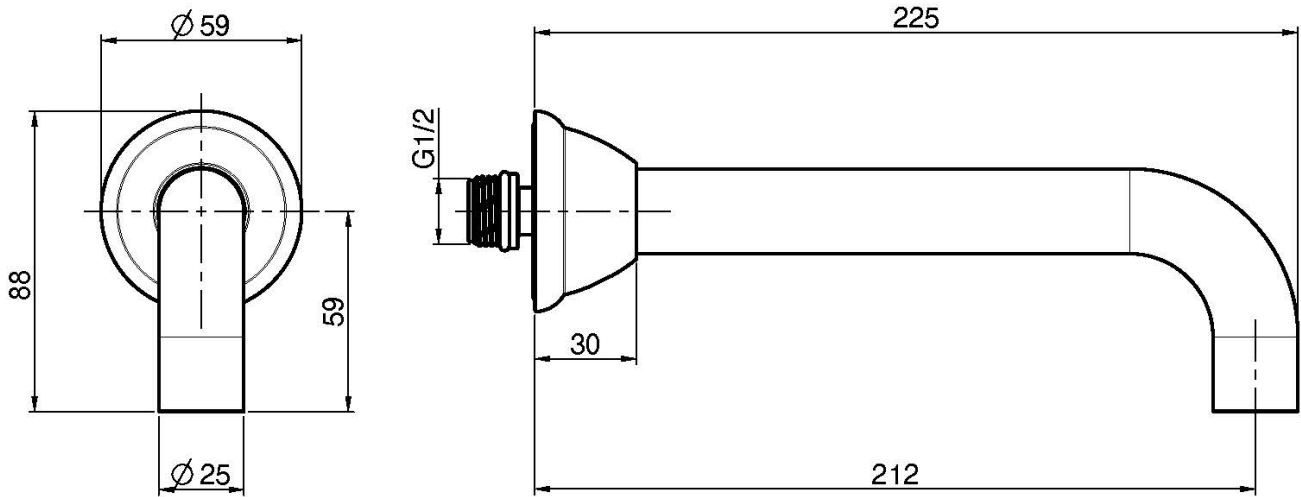

Код F2156

WANNENWANDAUSLAUF

- Auslauf 207 mm
- Gewinde 1/2"

ИЗОБРАЖЕНИЕ

Finishes

-  XРОМ
CR
-  BRUSHED NICKEL
SN
-  ЗОЛОТО
OR
-  БРАШИРОВАННОЕ ЗОЛОТО
OS
-  OLD BRONZE
BR
-  АНТИЧНАЯ МЕДЬ
RA

Общие условия продажи в нашем действующем прайс-листе.