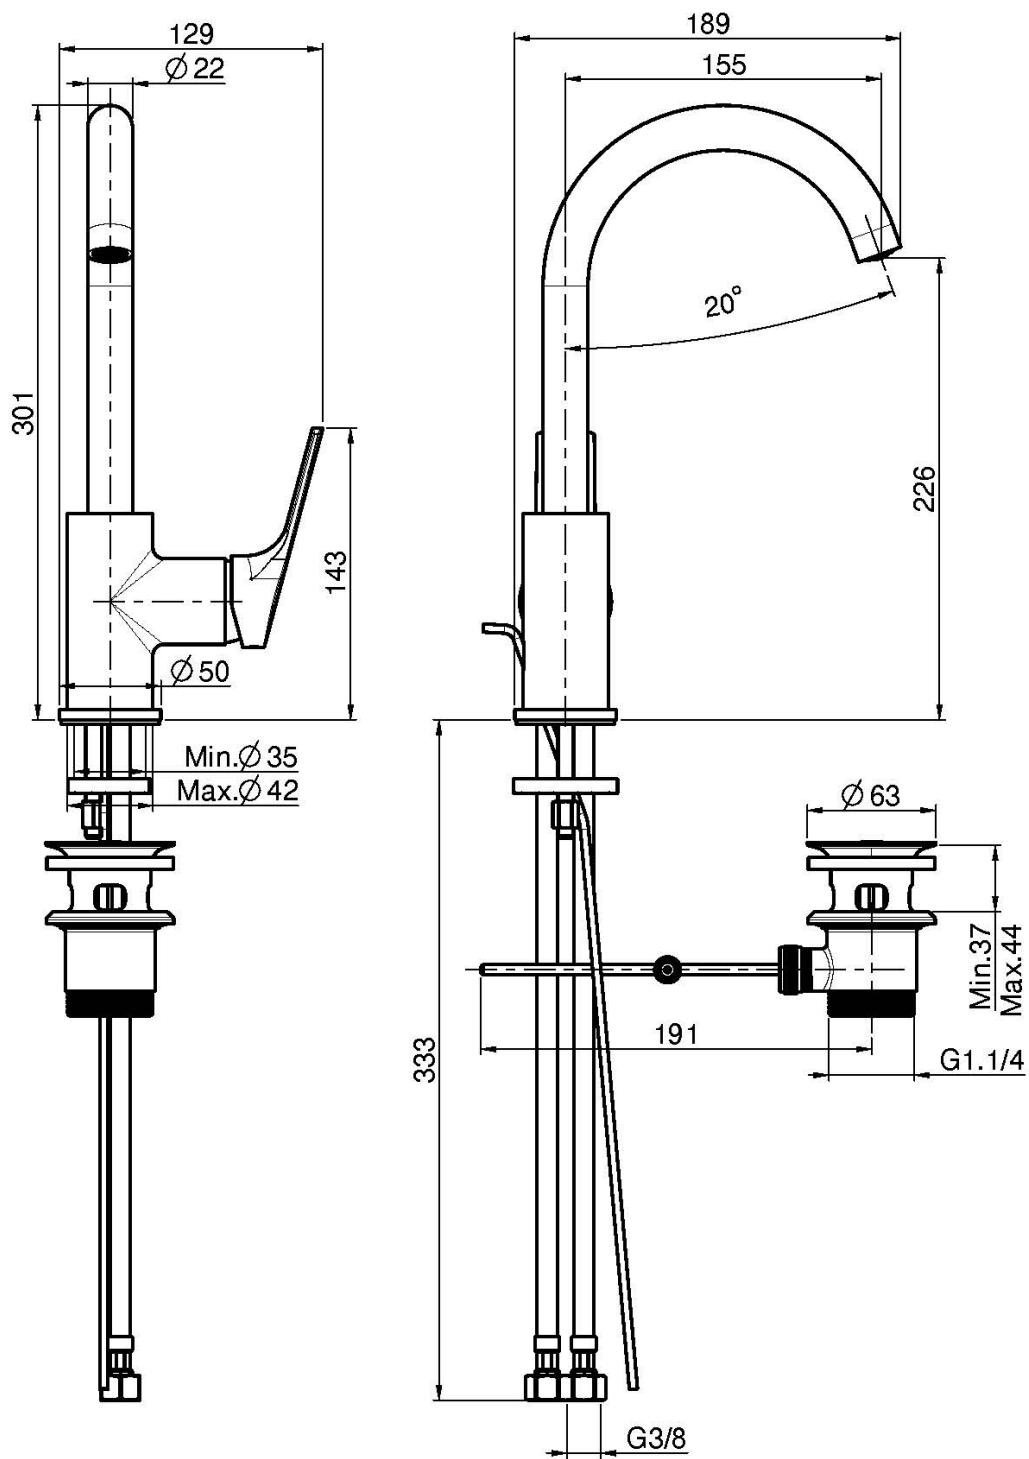

This drawing is the property of FIMA Carlo Frattini. Any complete or partial reproduction, or any transmission to third party without FIMA Carlo Frattini authorization is forbidden.